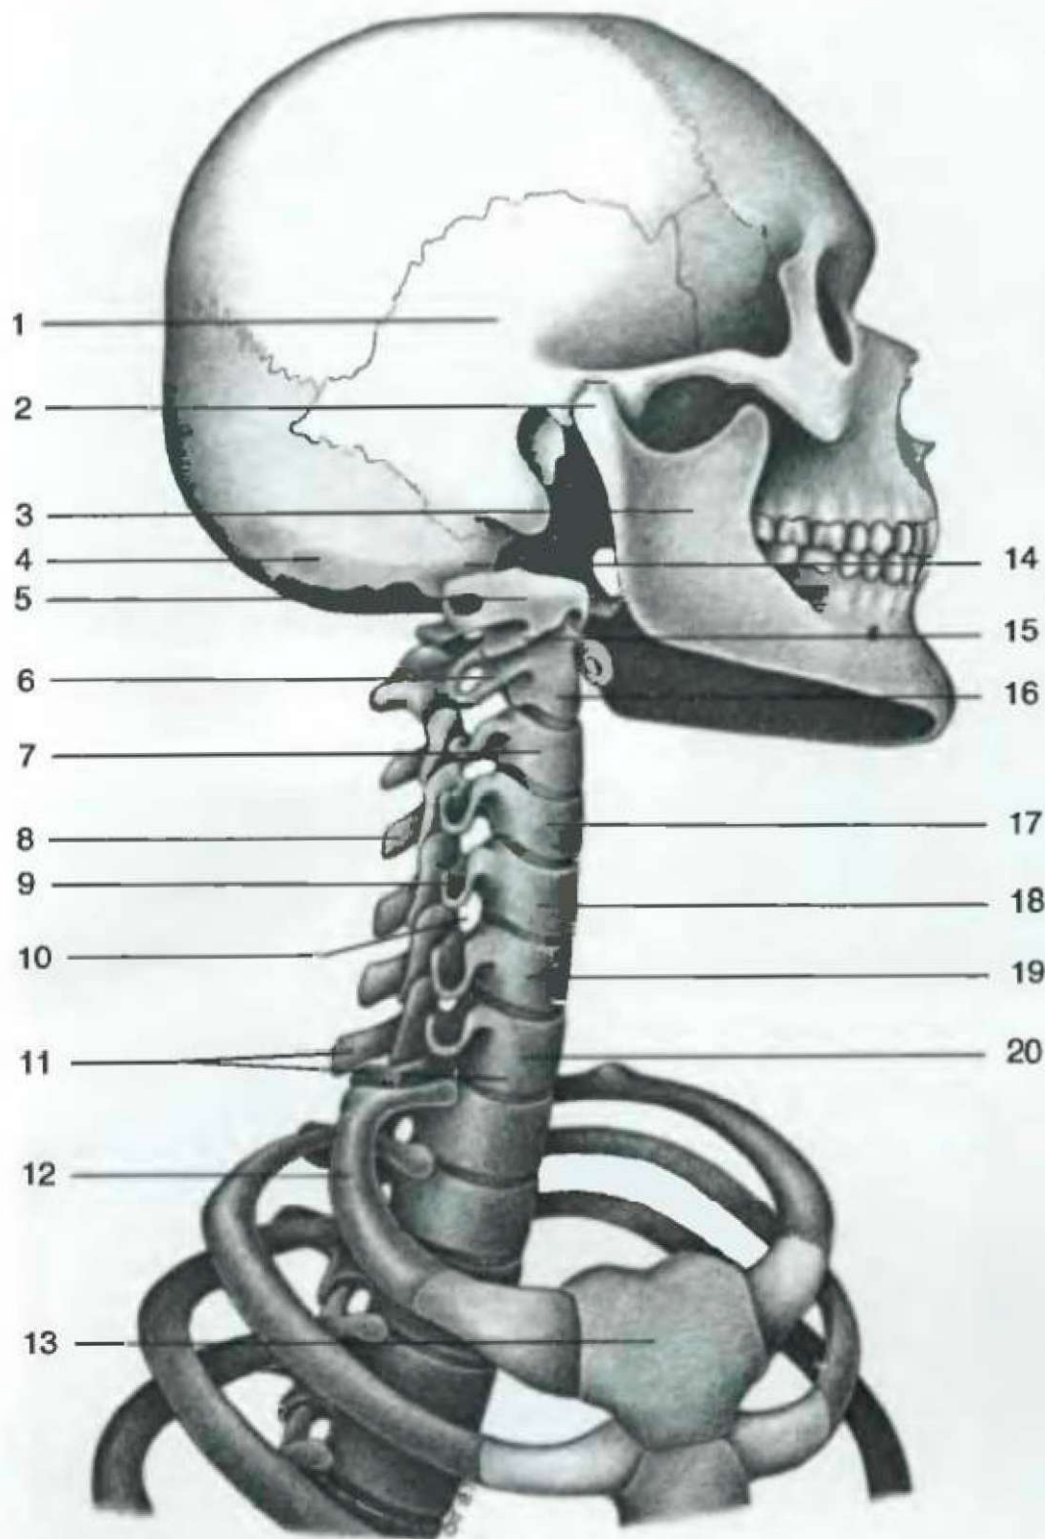

III

Шея

Шейный отдел спинного мозга
(косой латеральный вид)

- | | |
|--|---|
| 1 Височная кость | 1 Os temporale |
| 2 Головка нижней челюсти | 2 Caput mandibulae - articulatione temporo-mandibularis |
| 3 Нижняя челюсть | 3 Mandibula |
| 4 Затылочная доля | 4 Os occipitale |
| 5 Атлант | 5 Atlas |
| 6 Осевои позвонок | 6 Axis |
| 7 Третий шейный позвонок | 7 Vertebra cervicalis III |
| 8 Остистый отросток четвертого шейного позвонка | 8 Proc. spinosus |
| 9 Поперечный отросток пятого шейного позвонка с бороздой спинномозгового нерва | 9 Proc. transversus |
| 10 Межпозвоночное отверстие | 10 For. intervertebrale |
| 11 Выступающий позвонок (C ₇) | 11 Vertebra prominens |
| 12 Первое ребро | 12 Costa I |
| 13 Грудина (рукоятка грудины) | 13 Manubrium sterni |
| 14 Атлантозатылочный сустав | 14 Articulatio atlantooccipitalis |
| 15 Латеральный атлантоосевой сустав | 15 Articulatio atlantoaxialis lat. |
| 16 Тело осевого позвонка | 16 Corpus axis |
| 17 Тело четвертого шейного позвонка | 17 Corpus vertebrae IV |
| 18 Тело пятого шейного позвонка | 18 Corpus vertebrae V |
| 19 Тело шестого шейного позвонка | 19 Corpus vertebrae VI |
| 20 Тело седьмого шейного позвонка | 20 Corpus vertebrae VII |