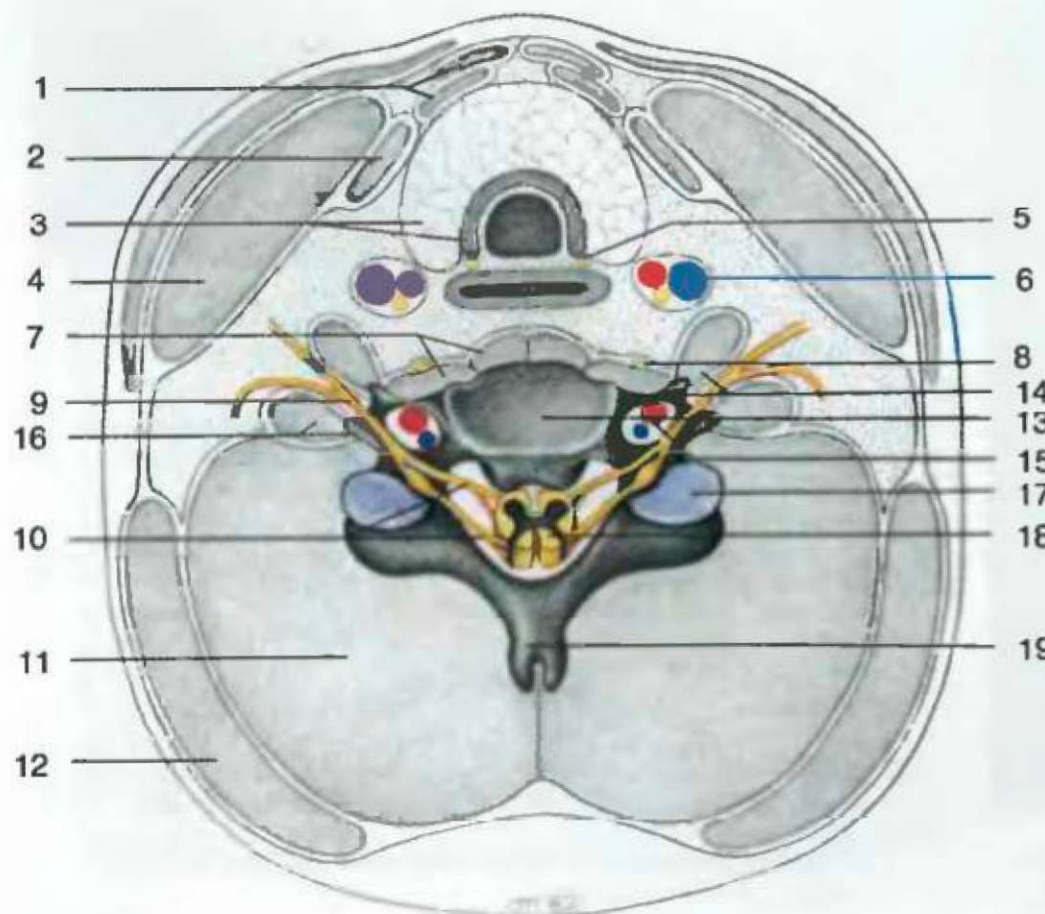

III

Шея

Шейный отдел спинного мозга
(косой латеральный вид)

- | | |
|--|---|
| 1 Височная кость | 1 Os temporale |
| 2 Головка нижней челюсти | 2 Caput mandibulae - articulatione temporo-mandibularis |
| 3 Нижняя челюсть | 3 Mandibula |
| 4 Затылочная доля | 4 Os occipitale |
| 5 Атлант | 5 Atlas |
| 6 Осевои позвонок | 6 Axis |
| 7 Третий шейный позвонок | 7 Vertebra cervicalis III |
| 8 Остистый отросток четвертого шейного позвонка | 8 Proc. spinosus |
| 9 Поперечный отросток пятого шейного позвонка с бороздой спинномозгового нерва | 9 Proc. transversus |
| 10 Межпозвоночное отверстие | 10 For. intervertebrale |
| 11 Выступающий позвонок (C ₇) | 11 Vertebra prominens |
| 12 Первое ребро | 12 Costa I |
| 13 Грудина (рукоятка грудины) | 13 Manubrium sterni |
| 14 Атлантозатылочный сустав | 14 Articulatio atlantooccipitalis |
| 15 Латеральный атлантоосевой сустав | 15 Articulatio atlantoaxialis lat. |
| 16 Тело осевого позвонка | 16 Corpus axis |
| 17 Тело четвертого шейного позвонка | 17 Corpus vertebrae IV |
| 18 Тело пятого шейного позвонка | 18 Corpus vertebrae V |
| 19 Тело шестого шейного позвонка | 19 Corpus vertebrae VI |
| 20 Тело седьмого шейного позвонка | 20 Corpus vertebrae VII |