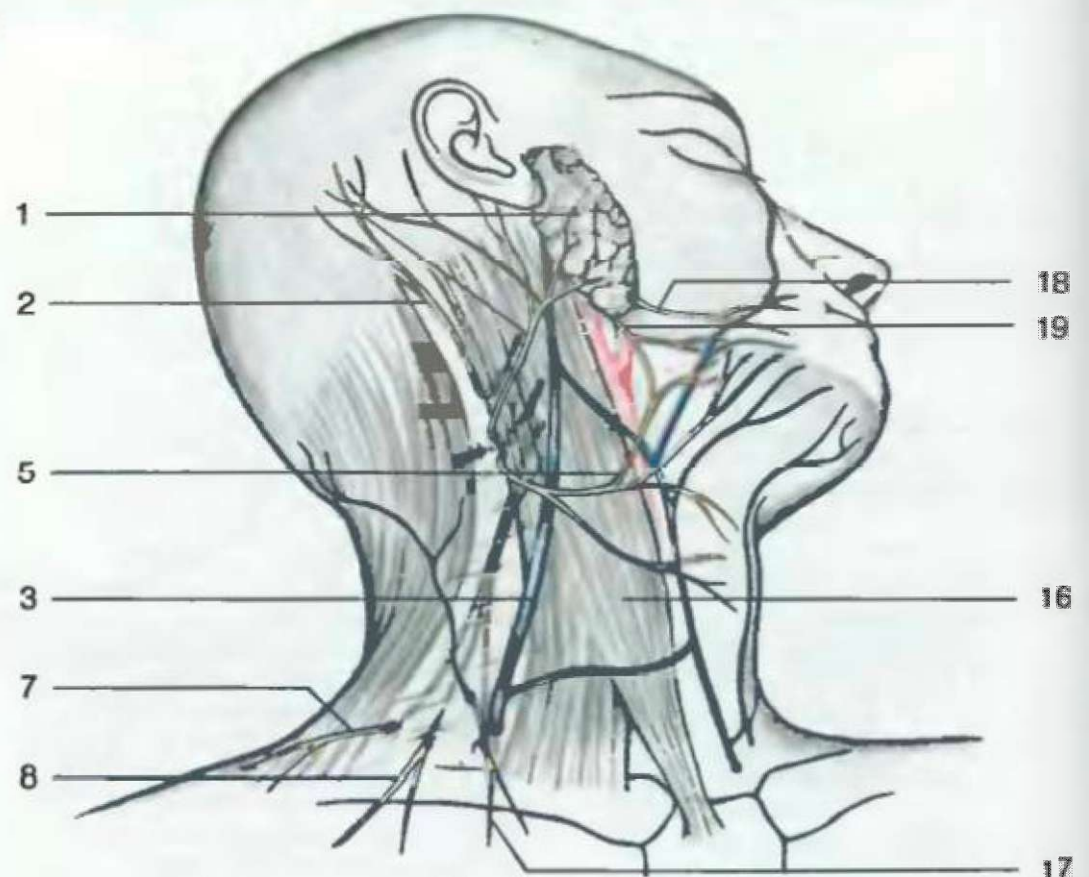

Кожные ветви шейного сплетения. Точка Эрба обозначена с помощью стрелки (схема)

Задний и сонный треугольники (вид сбоку). Поверхностный разрез. Поверхностная пластинка шейной фасции удалена, видны кожные ветви шейного сплетения и подкожные вены