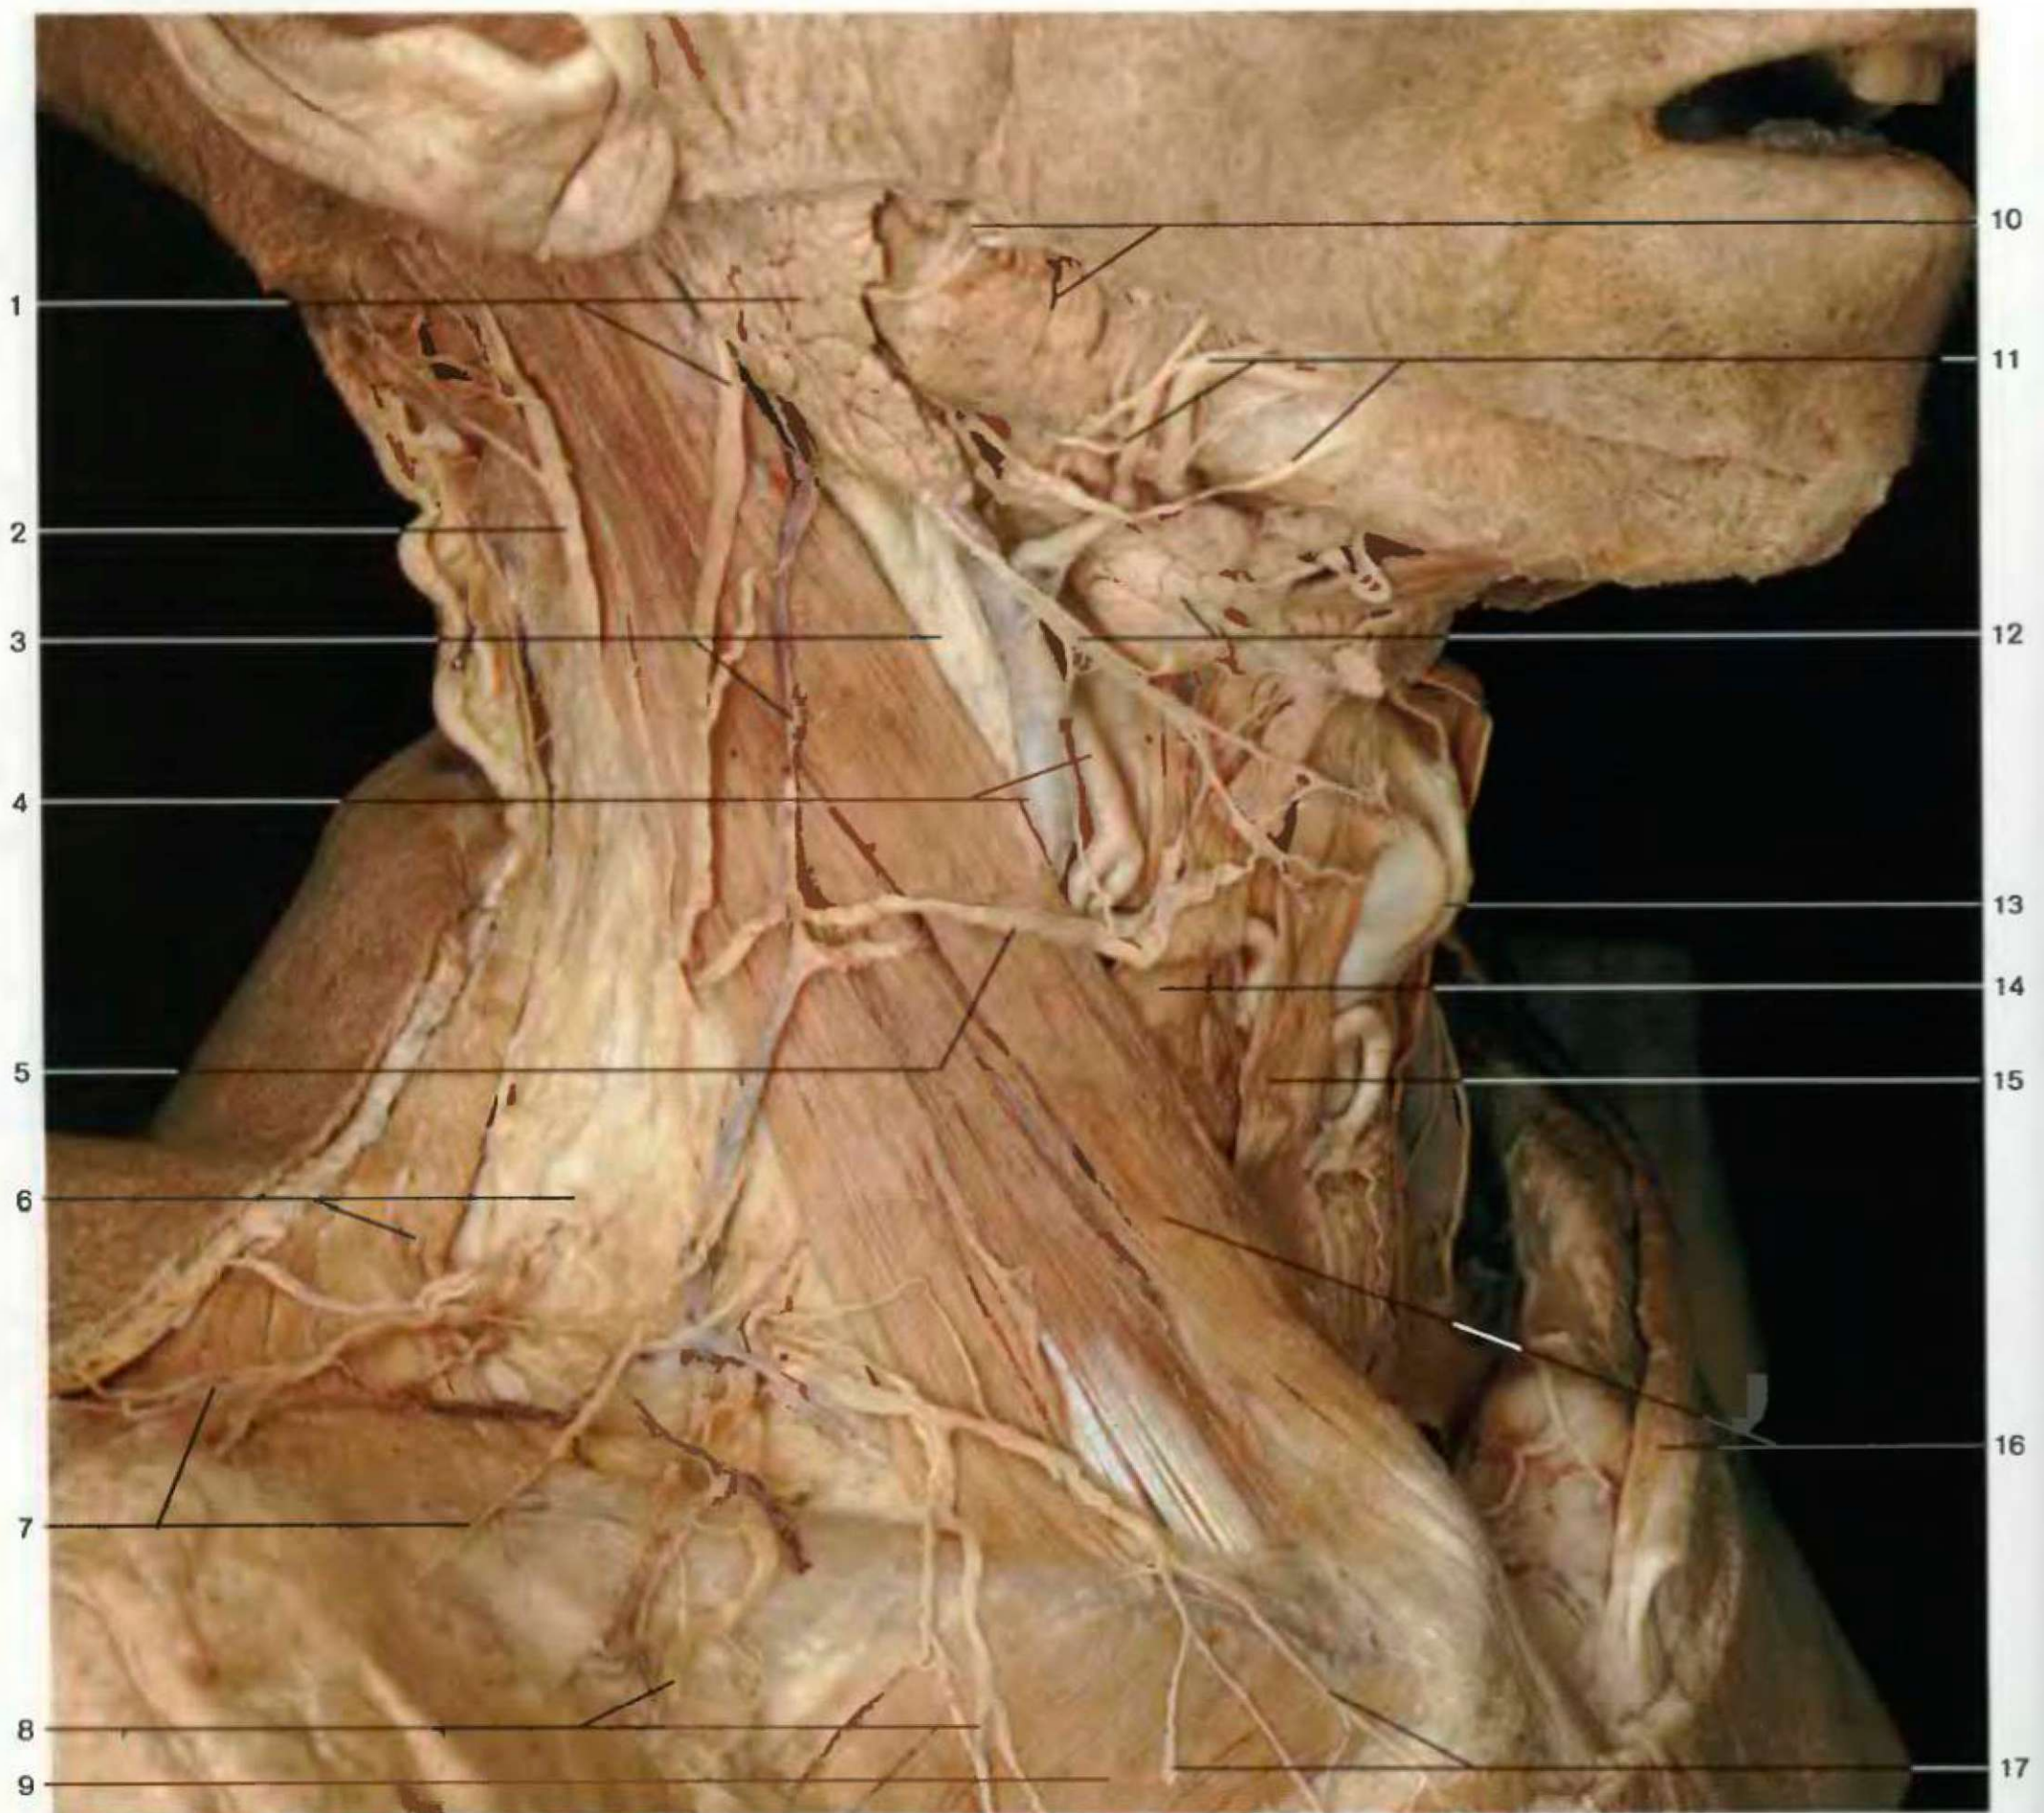

Задний и сонный треугольники

Задний и сонный треугольники (вид сбоку). Поверхностный разрез

- | | |
|---|--|
| 1 Щитовидная железа и большой ушной нерв | 19 Шейная ветвь лицевого нерва и подчелюстная железа |
| 2 Малый затылочный нерв | 1 Gt. parotidea et n. auricularis magnus |
| 3 Внутренняя и наружная яремная вены | 2 N. occipitalis minor |
| 4 Позадичелюстная вена и наружная сонная артерия | 3 V. jugularis int. et ext. |
| 5 Поперечный шейный нерв с соединительными ветвями от шейного нерва к шейным ветвям | 4 V. retromandibularis et a. carotis ext. |
| 6 Трапециевидная мышца | 5 N. transversus colli |
| 7 Латеральные надключичные нервы | 6 Lamina superf. fasciae cervicalis et m. trapezius |
| 8 Срединные надключичные нервы | 7 Nn. supraclaviculares lat. |
| 9 Большая грудная мышца | 8 Nn. supraclaviculares intermedii |
| 10 Щечная ветвь лицевого нерва и жевательная мышца | 9 M. pectoralis major |
| 11 Лицевая артерия и вена и нижнечелюстная ветвь лицевого нерва | 10 R. buccalis n. facialis et m. masseter |
| 12 Шейная ветвь лицевого нерва и подчелюстная железа | 11 A. et v. facialis et v. marginalis mandibulae n. facialis |
| 13 Щитовидный хрящ | 12 R. colli n. facialis et gl. submandibularis |
| 14 Лопаточно-подъязычная мышца | 13 Cartilago thyroidea |
| 15 Грудино-подъязычная мышца | 14 M. omohyoideus |
| 16 Грудино-ключично-сосцевидная мышца | 15 M. sternohyoideus |
| 17 Медиальные надключичные нервы | 16 M. sternocleidomastoideus dext. et sin. |
| 18 Нижнечелюстная ветвь лицевого нерва | 17 Nn. supraclaviculares med. |
| | 18 R. marginalis mandibulae n. facialis |
| | 19 R. colli (n. transversus colli plexus cervicalis) |

Кожные ветви шейного сплетения. Точка Эрба обозначена с помощью стрелки (схема)

Задний и сонный треугольники (вид сбоку). Поверхностный разрез. Поверхностная пластинка шейной фасции удалена, видны кожные ветви шейного сплетения и подкожные вены