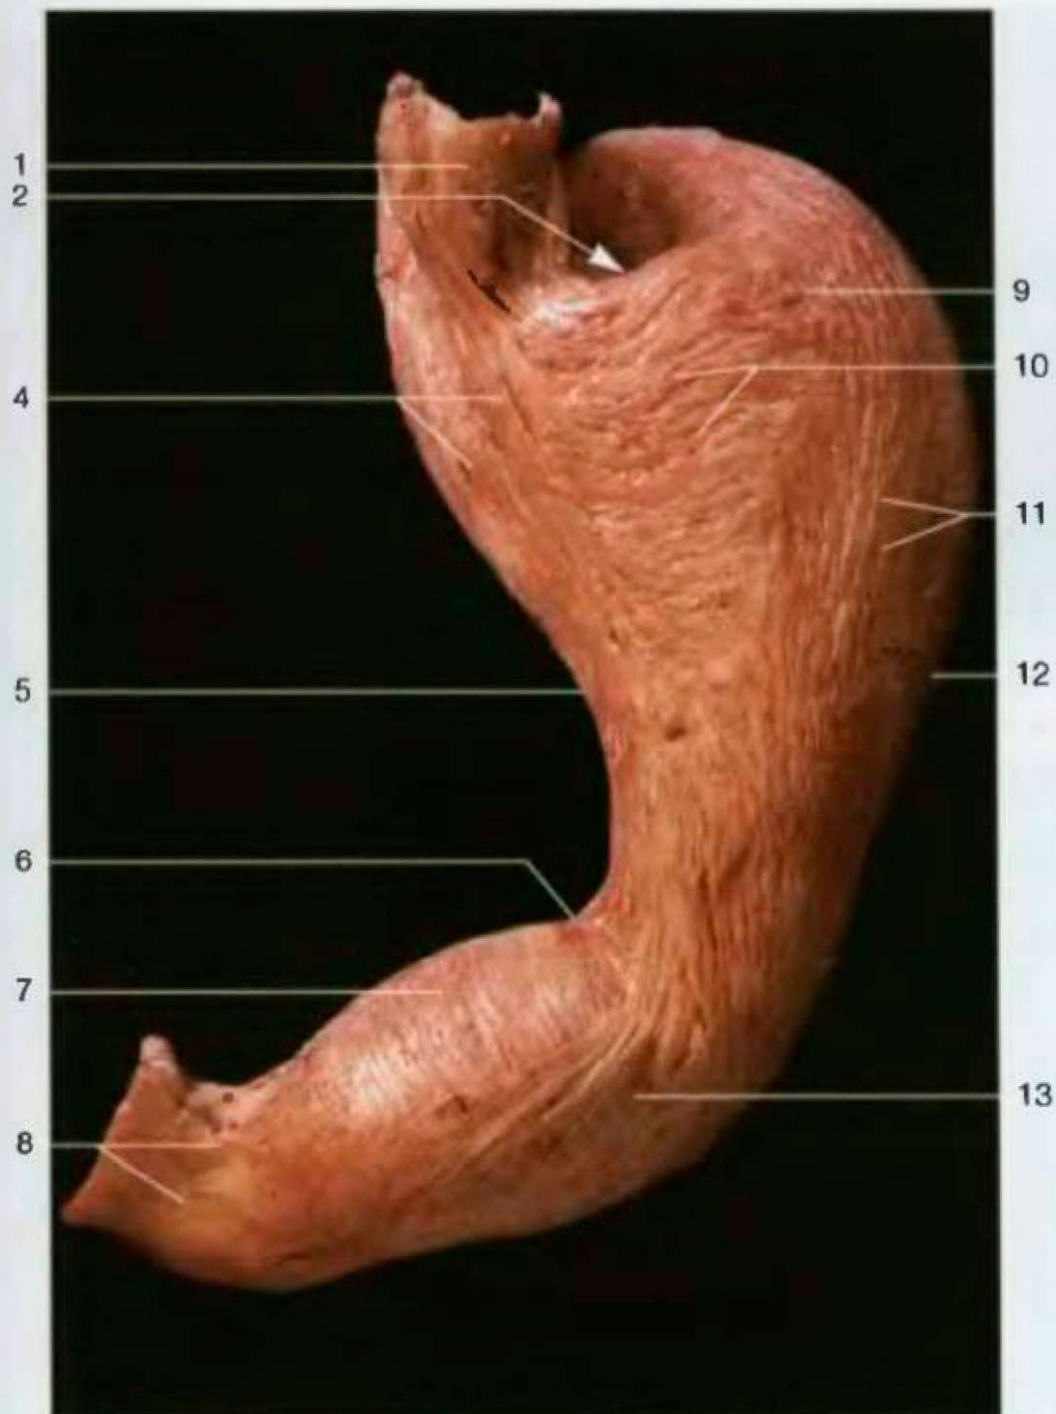

Желудок (вид спереди)

Слизистая оболочка задней стенки желудка (вид спереди)

Парасагиттальный разрез верхней части левой половины брюшной полости 3,5 см латеральнее срединной плоскости

- 1 Пищевод
- 2 Кардиальная вырезка
- 3 Кардиальная часть желудка
- 4 Малая кривизна желудка
- 5 Сфинктер привратника
- 6 Угловая вырезка
- 7 Канал привратника
- 8 Пещера привратника
- 9 Дно желудка
- 10 Большая кривизна желудка
- 11 Тело желудка
- 12 Складки слизистой оболочки мембраны (складки желудка)
- 13 Канал желудка
- 14 Правый желудочек сердца
- 15 Диафрагма (частично отрезана)
- 16 Брюшная часть пищевода
- 17 Печень
- 18 Кардиальная часть желудка (частично отрезан)
- 19 Расположение канала привратника
- 20 Тело желудка
- 21 Поперечная ободочная кишка
- 22 Тонкий кишечник
- 23 Легкое (частично отрезано)
- 24 Дно желудка (разрез)
- 25 Поясничная часть диафрагмы (частично отрезана)
- 26 Надпочечник
- 27 Селезеночная вена
- 28 Поджелудочная железа
- 29 Верхние брыжеечная артерия и вена
- 30 Межпозвоночный диск

Мышечная оболочка желудка, наружный слой (вид сбоку)

Мышечная оболочка желудка, средний слой (вид сбоку)

Мышечная оболочка желудка, внутренний слой (вид сбоку)

- 1 Пищевод (брюшная часть)
- 2 Кардиальная вырезка
- 3 Кардиальная часть желудка
- 4 Продольный мышечный слой малой кривизны желудка
- 5 Малая кривизна
- 6 Угловая вырезка
- 7 Кольцевой мышечный слой привратниковой части желудка
- 8 Мышечный привратниковый сфинктер
- 9 Дно желудка
- 10 Кольцевой мышечный слой дна желудка
- 11 Продольный мышечный слой большой кривизны желудка
- 12 Большая кривизна желудка
- 13 Продольный мышечный слой (от тела к привратниковой части желудка)
- 14 Привратниковая часть желудка
- 15 Волокна косой мышцы