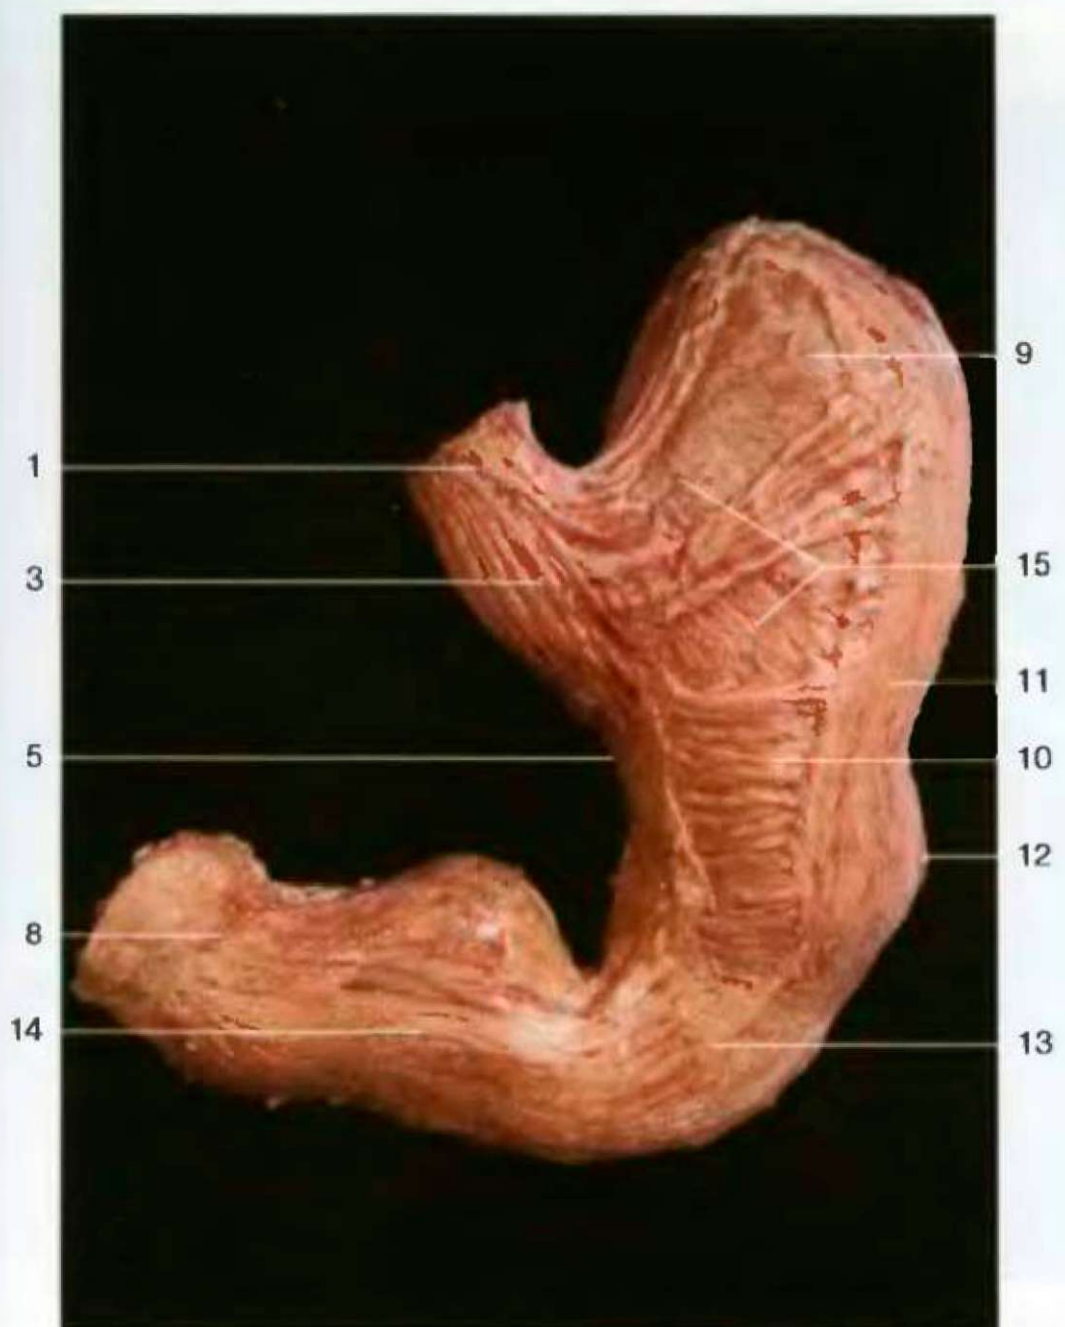

Мышечная оболочка желудка, внутренний слой (вид сбоку)

1. 1 Пищевод (брюшная часть)
2. 2 Кардиальная вырезка
3. 3 Кардиальная часть желудка
4. 4 Продольный мышечный слой малой кривизны желудка
5. 5 Малая кривизна
6. 6 Угловая вырезка
7. 7 Кольцевой мышечный слой привратниковой части желудка
8. 8 Мышечный привратниковый сфинктер
9. 9 Дно желудка
10. 10 Кольцевой мышечный слой дна желудка
11. 11 Продольный мышечный слой большой кривизны желудка
12. 12 Большая кривизна желудка
13. 13 Продольный мышечный слой (от тела к привратниковой части желудка)
14. 14 Привратниковая часть желудка
15. 15 Волокна косой мышцы

1. 1 Oesophagus
2. 2 Incisura cardiaca
3. 3 Pars cardiaca
4. 4 Stratum longitudinale
5. 5 Curvatura gastrica minor
6. 6 Incisura angularis
7. 7 Stratum circulare partis pyloricae
8. 8 M. sphincter pylori
9. 9 Fundus gastricus
10. 10 Stratum circulare corporis gastrici
11. 11 Stratum longitudinale
12. 12 Curvatura gastrica major
13. 13 Stratum longitudinale
14. 14 Pars pylorica
15. 15 Fibrae obliquae