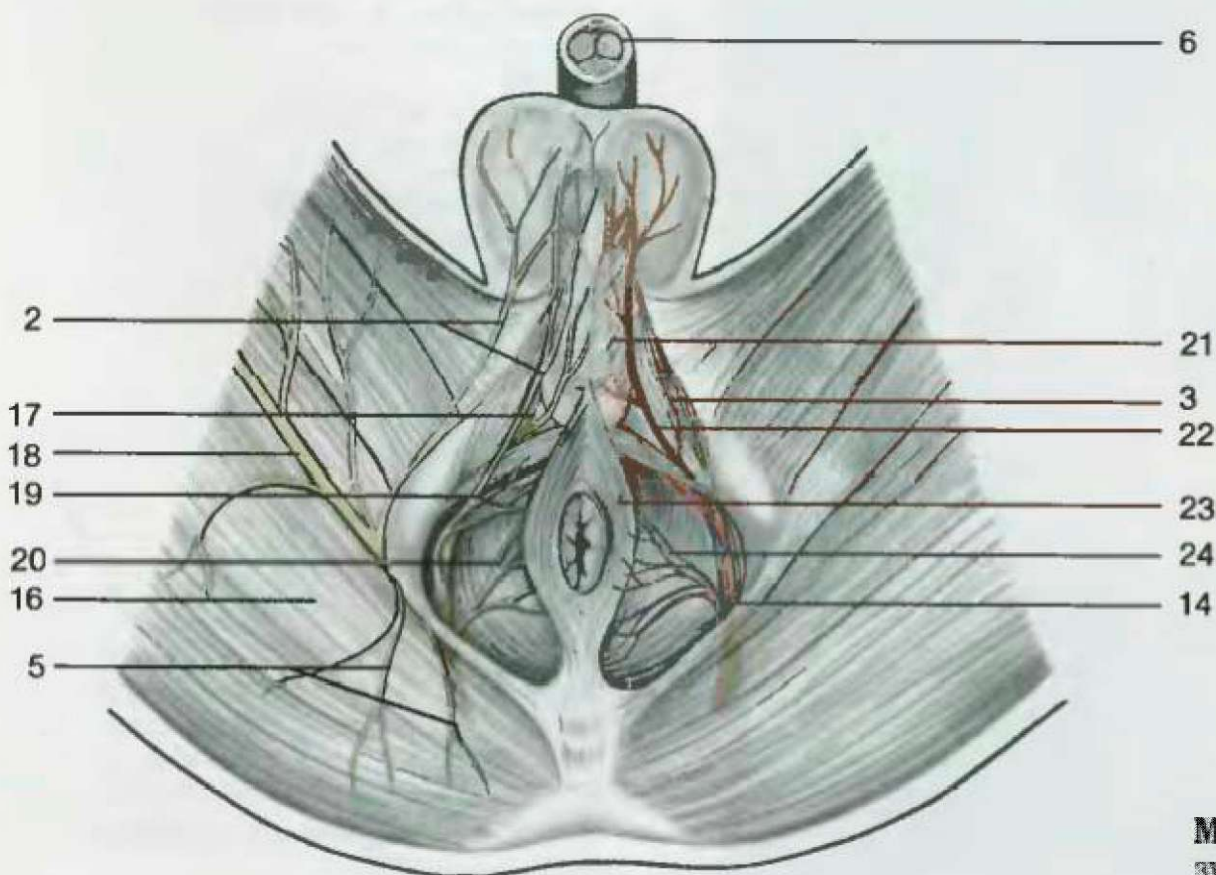

- 1 Правое яичко (отогнуто)
- 2 Задние мошоночные нервы
- 3 Левая ножка полового члена с седалищно-пещеристой мышцей
- 4 Задний проход
- 5 Нижние ягодичные нервы
- 6 Половой член
- 7 Левое яичко (отогнуто)
- 8 Задняя артерия и нерв полового члена
- 9 Мочеиспускательный канал
- 10 Глубокая поперечная промежностная мышца
- 11 Промежностные ветви полового нерва
- 12 Артерия луковицы полового члена (отогнута)
- 13 Ветвь заднего бедренного кожного нерва
- 14 Внутренняя половая артерия и половой нерв
- 15 Нижние прямокишечные артерии и нервы
- 16 Большая ягодичная мышца
- 17 Задний нерв полового члена
- 18 Задний бедренный кожный нерв
- 19 Промежностные ветви полового нерва
- 20 Нижние прямокишечные нервы
- 21 Луковично-пещеристая мышца (внутри задняя артерия полового члена)
- 22 Промежностная артерия
- 23 Наружный сжиматель заднего прохода
- 24 Нижняя прямокишечная артерия и вена

Мочеполовая диафрагма и наружные мужские половые органы (вид снизу). Правая ножка полового члена изолирована и отогнута в сторону вместе с луковицей полового члена. Мочеиспускательный канал отсечен

Мочеполовая и анальная области мужчины (вид снизу). Правая сторона: нервы; левая сторона: артерии и вены

Handwritten text in a cursive script, appearing as bleed-through from the reverse side of the page. The text is organized into several paragraphs, with some lines indented. The ink is dark and the handwriting is consistent throughout the page.