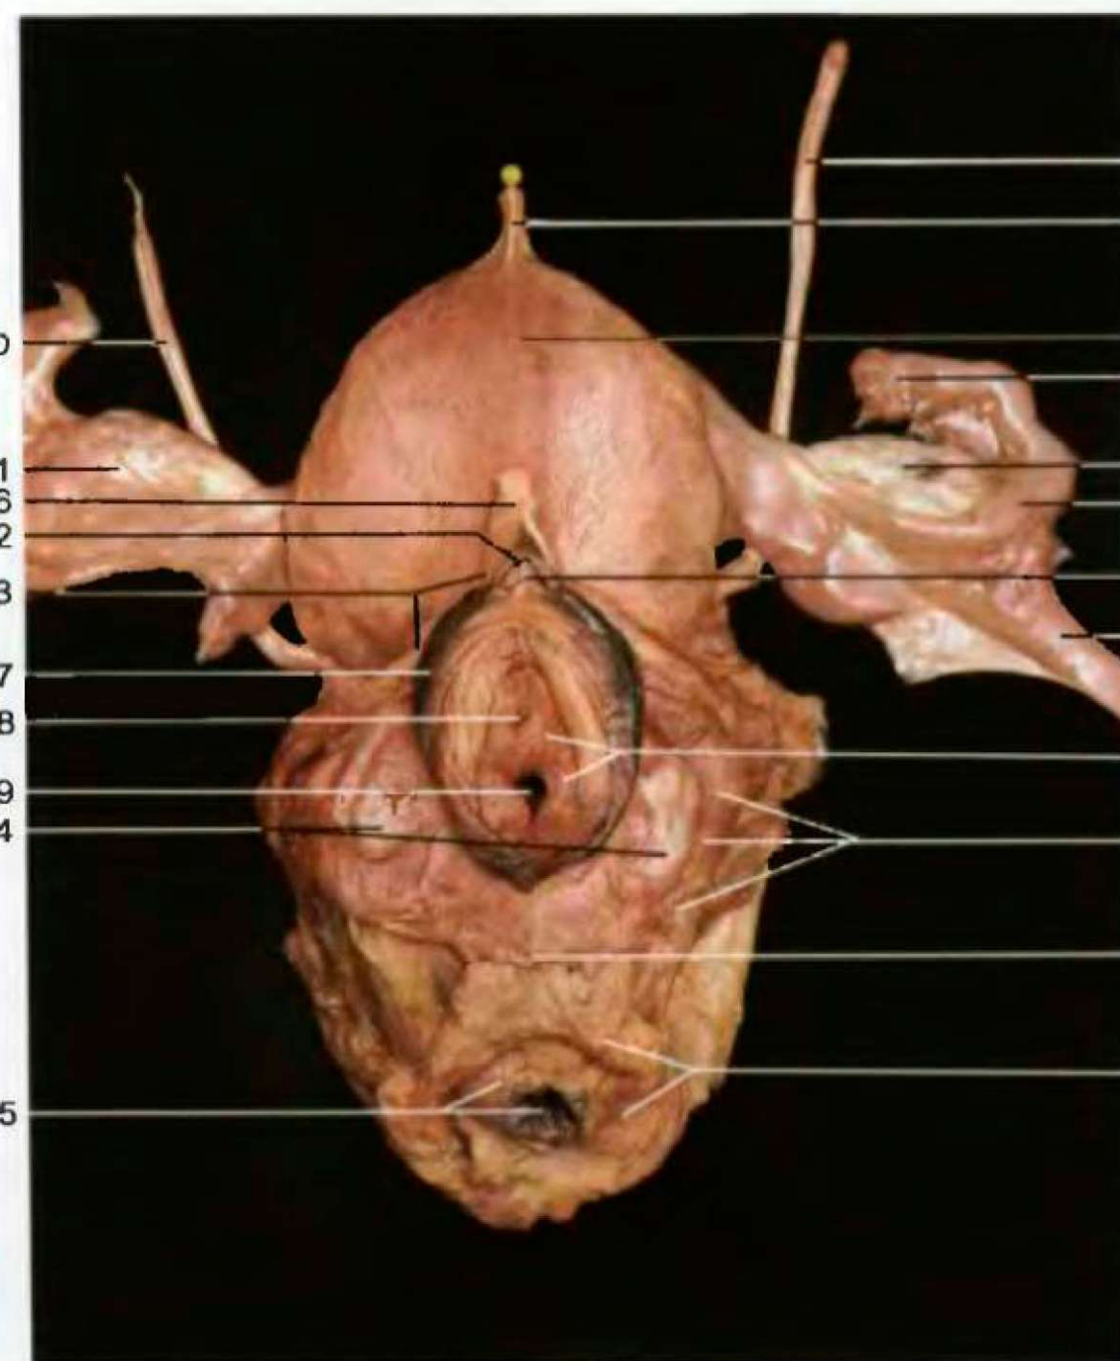

Женские наружные половые органы (вид спереди). Тубы отогнуты

- 1 Головка клитора
- 2 Большая половая губа
- 3 Преддверие влагалища
- 4 Дедевственная плева
- 5 Задняя складка половых губ
- 6 Тело клитора
- 7 Малая половая губа
- 8 Наружное отверстие мочеиспускательного канала
- 9 Отверстие влагалища
- 10 Мочеточник
- 11 Придатки матки
- 12 Крайняя плоть клитора
- 13 Ножка клитора
- 14 Большие железы преддверия
- 15 Задний проход и наружный сфинктер заднего прохода
- 16 Срединная пупочная складка
- 17 Мочевой пузырь
- 18 Воронка маточной трубы
- 19 Яичник
- 20 Ампула маточной трубы
- 21 Связка, подвешивающая яичник
- 22 Луквино-губчатая мышца и луквица преддверия
- 23 Сухожильный центр промежности (тело промежности)
- 24 Наружный сфинктер заднего прохода

- 1 Glans clitoridis
- 2 Labia majora pudendi
- 3 Vestibulum vaginae
- 4 Hymen
- 5 Commissura labiorum ant.
- 6 Corpus clitoridis
- 7 Labium minus pudendi
- 8 Ostium urethrae ext.
- 9 Ostium vaginae
- 10 Ureter
- 11 Adnexa
- 12 Preputium clitoridis
- 13 Corpus cavernosum clitoridis – crus clitoridis
- 14 Gl. vestibularis major
- 15 Anus et m. sphincter ani int.
- 16 Plica umbilicalis mediana
- 17 Vesica urinaria
- 18 Infundibulum tubae uterinae
- 19 Ovarium
- 20 Tuba uterina – ampulla
- 21 Lig. suspensorium ovarii
- 22 N. bulbocavernosus et bulbus vestibuli
- 23 Centrum tendineum perinei
- 24 M. sphincter ani ext.

Женские наружные половые органы (по отношению к внутренним половым органам и мочевой системе – изолированные; вид спереди)

Пещеристая ткань женских наружных половых органов (изолирована; вид спереди)

Мочеполовая и тазовая диафрагмы (вид спереди; схема)
Голубой = пещеристая ткань клитора и луковицы преддверия

10:11

Истинное расположение пахового канала и круглой связки матки (правая сторона; вид спереди)