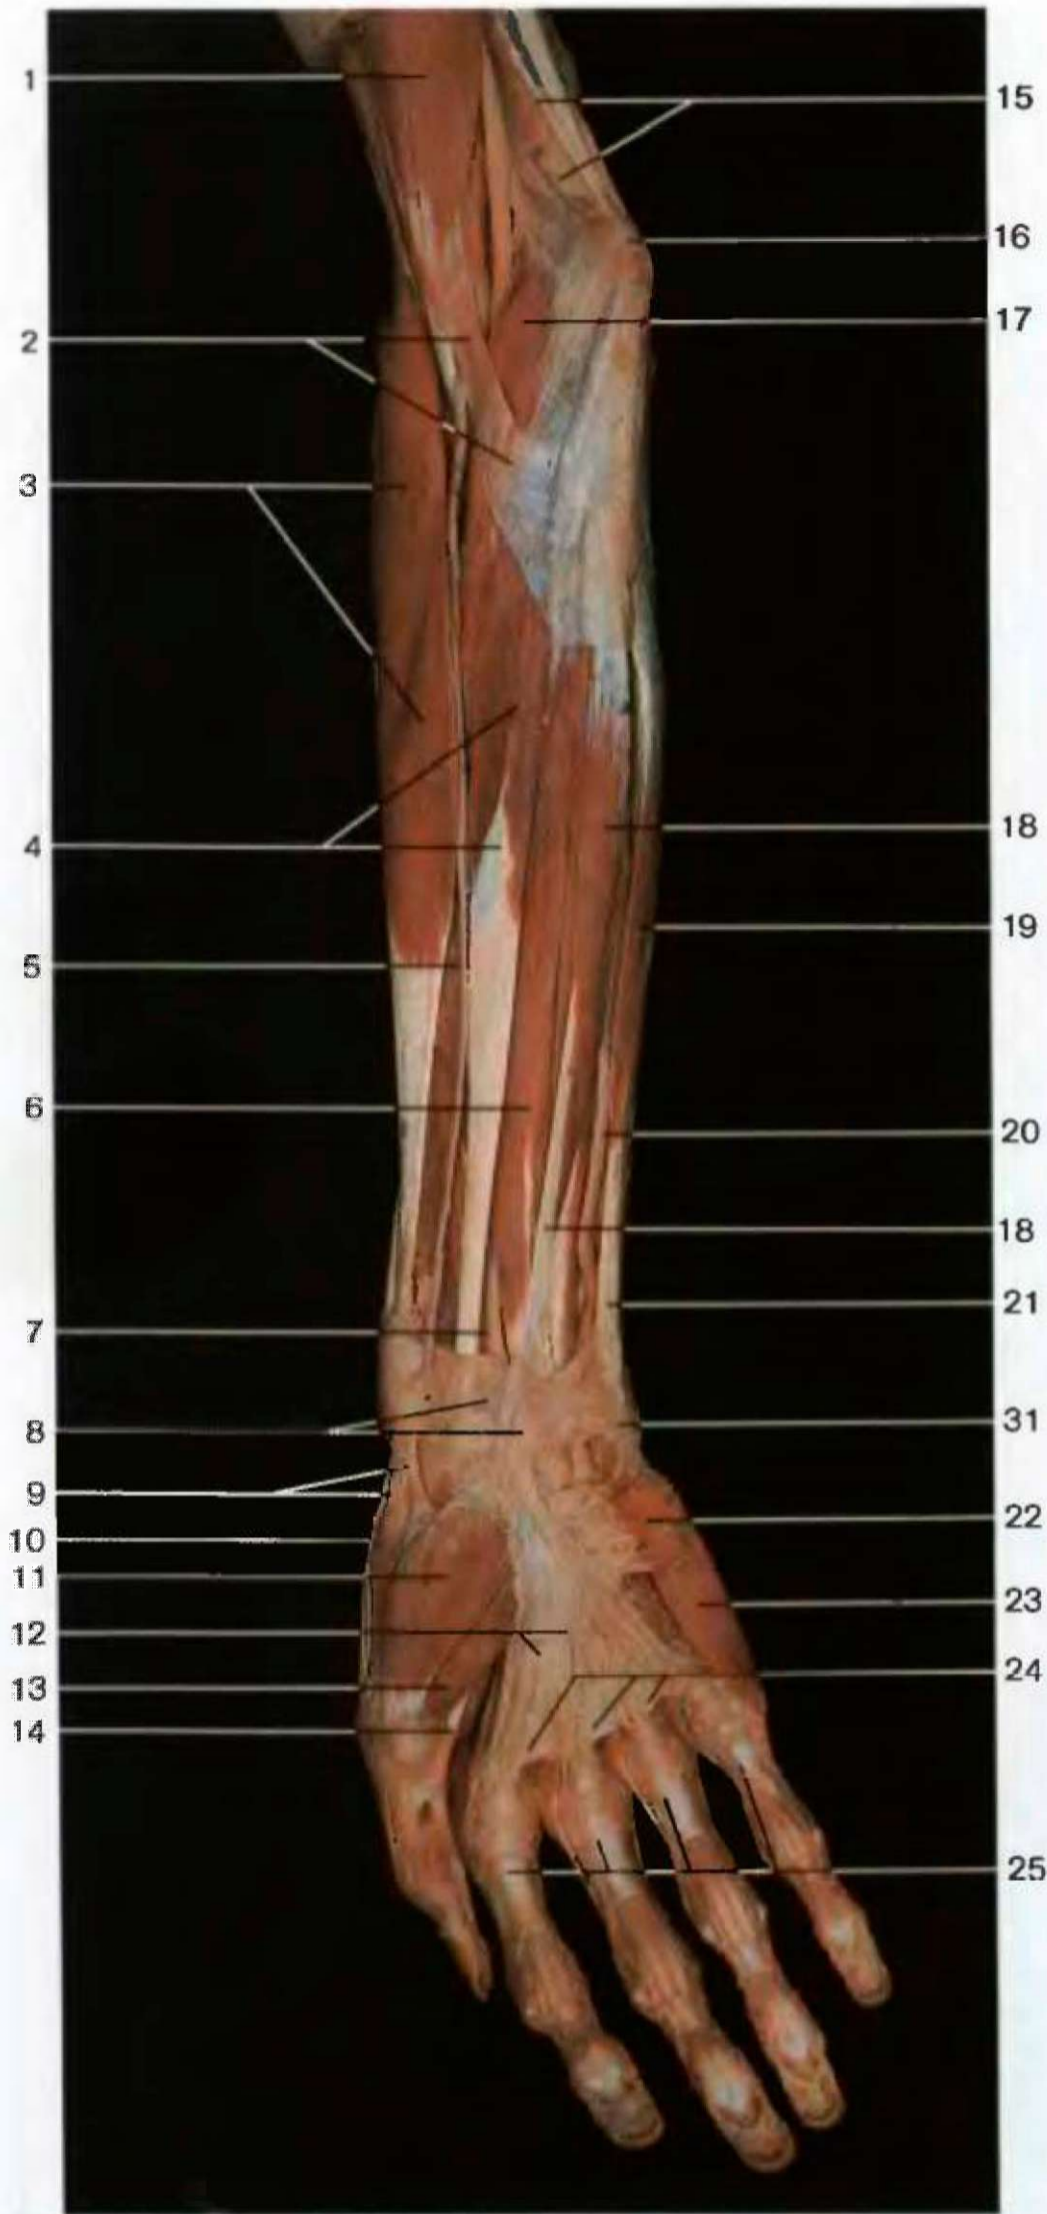

Мышцы предплечья

Мышцы предплечья, поверхностный слой (вид спереди)

1 Двуглавая мышца плеча	12 Ладонный апоневроз
2 Апоневроз двуглавой мышцы	13 Поверхностная головка короткого сгибателя большого пальца
3 Плече-лучевая мышца	14 Сухожилие длинного сгибателя большого пальца
4 Лучевой сгибатель кисти	15 Медиальная межмышечная перегородка
5 Лучевая артерия	16 Медиальный надмыщелок плечевой кости
6 Поверхностный сгибатель пальцев кисти	17 Плечевая головка круглого пронатора
7 Срединный нерв	18 Длинная ладонная мышца
8 Передняя плечевая фасция и сухожилие длинной ладонной мышцы	19 Локтевой сгибатель кисти
9 Сухожилие длинной, отводящей большой палец, мышцы	20 Локтевая артерия
10 Сухожилие короткого разгибателя большого пальца	21 Сухожилие локтевого сгибателя кисти
11 Короткая, отводящая большой палец, мышца	22 Короткая ладонная мышца

1 M. biceps brachii	13 M. flexor pollicis brevis — caput superf.
2 Aponeurosis m. bicipitis brachii — lacertus fibrosus	14 Tendo m. flexoris pollicis longi
3 M. brachioradialis	15 Septum intermusculare brachii med.
4 M. flexor carpi radialis	16 Epicondylus med. humeri
5 A. radialis	17 M. pronator teres — caput humerale
6 M. flexor digitorum superf.	18 M. palmaris longus
7 N. medianus	19 M. flexor carpi ulnaris
8 Tendo m. palmaris longi et fascia antebrachii	20 A. ulnaris
9 Tendo m. abductoris pollicis longi	21 Tendo m. flexoris carpi ulnaris
10 Tendo m. extensoris pollicis brevis	22 M. palmaris brevis
11 M. abductor pollicis brevis	
12 Aponeurosis palmaris