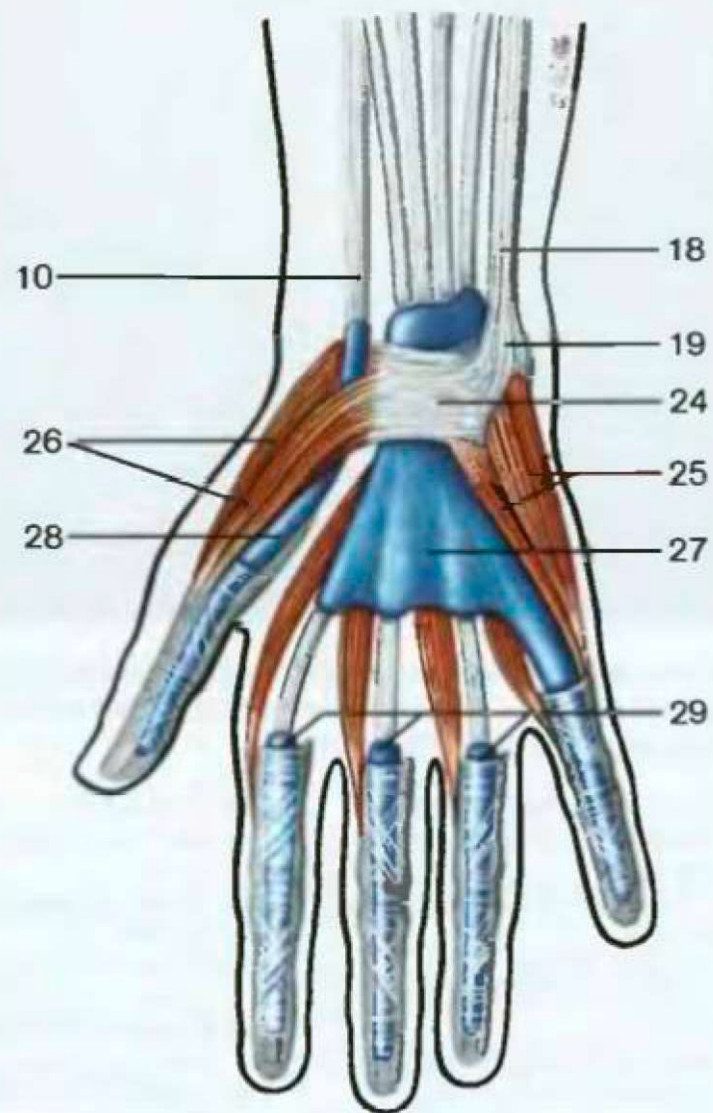

Синовиальные влагалища сухожилий сгибателей (ладонная поверхность правой руки; схема)