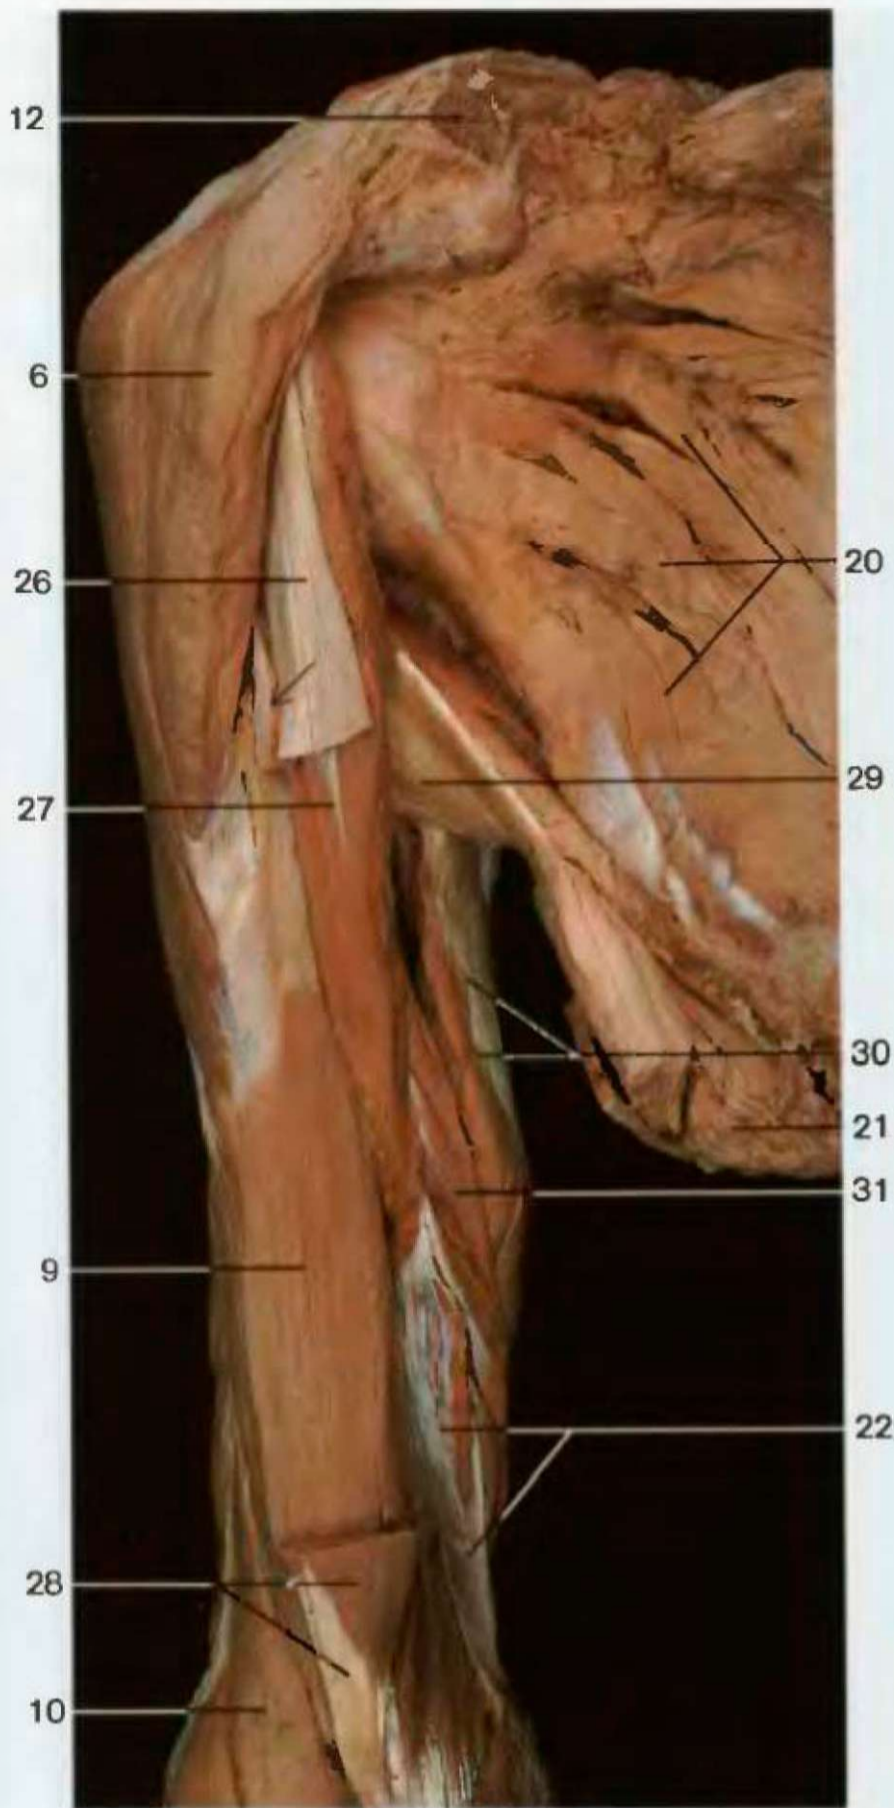

Мышцы правого плеча (вид сбоку)

Мышцы правого плеча (вид спереди). Рука, лопатка и прикрепляющиеся к ним мышцы отделены от туловища

Рисунок, иллюстрирующий расположение мышц-сгибателей и разгибателей плеча и их воздействие на плечевой сустав. А – ось; стрелки – направление движения; красный – сгибание; черный – разгибание

Мышцы-сгибатели правого плеча (вид спереди).
Часть двуглавой мышцы плеча удалена. Стрелка:
сухожилие длинной головки двуглавой мышцы плеча

- | | |
|---|---|
| 1 Акромиальная часть дельтовидной мышцы (центральные волокна) | 18 Подкрыльцовая артерия |
| 2 Лопаточная часть дельтовидной мышцы (задние волокна) | 19 Большая ромбовидная мышца |
| 3 Трехглавая мышца плеча | 20 Подлопаточная мышца |
| 4 Сухожилие трехглавой мышцы плеча | 21 Широчайшая мышца спины (рассечена) |
| 5 Локтевой отросток | 22 Срединная межмышечная перегородка |
| 6 Ключичная часть дельтовидной мышцы (передние волокна) | 23 Медиальный надмышелок плечевой кости |
| 7 Дельтовидно-грудная борозда | 24 Плечевая артерия и срединный нерв |
| 8 Двуглавая мышца плеча | 25 Круглый пронатор |
| 9 Плечевая мышца | 26 Сухожилие короткой головки двуглавой мышцы плеча |
| 10 Плече-лучевая мышца | 27 Ключовидно-плечевая мышца |
| 11 Длинный лучевой разгибатель кисти | 28 Дистальная часть двуглавой мышцы плеча |
| 12 Ключица (рассечена) | 29 Большая круглая мышца |
| 13 Большая грудная мышца | 30 Длинная головка трехглавой мышцы плеча |
| 14 Срединная межмышечная перегородка с сосудами и нервами | 31 Медиальная головка трехглавой мышцы плеча |
| 15 Боковая межмышечная перегородка | 32 Лучевая кость |
| 16 Сухожилие двуглавой мышцы плеча | 33 Локтевая кость |
| 17 Апоневроз двуглавой мышцы | 34 Лопатка |