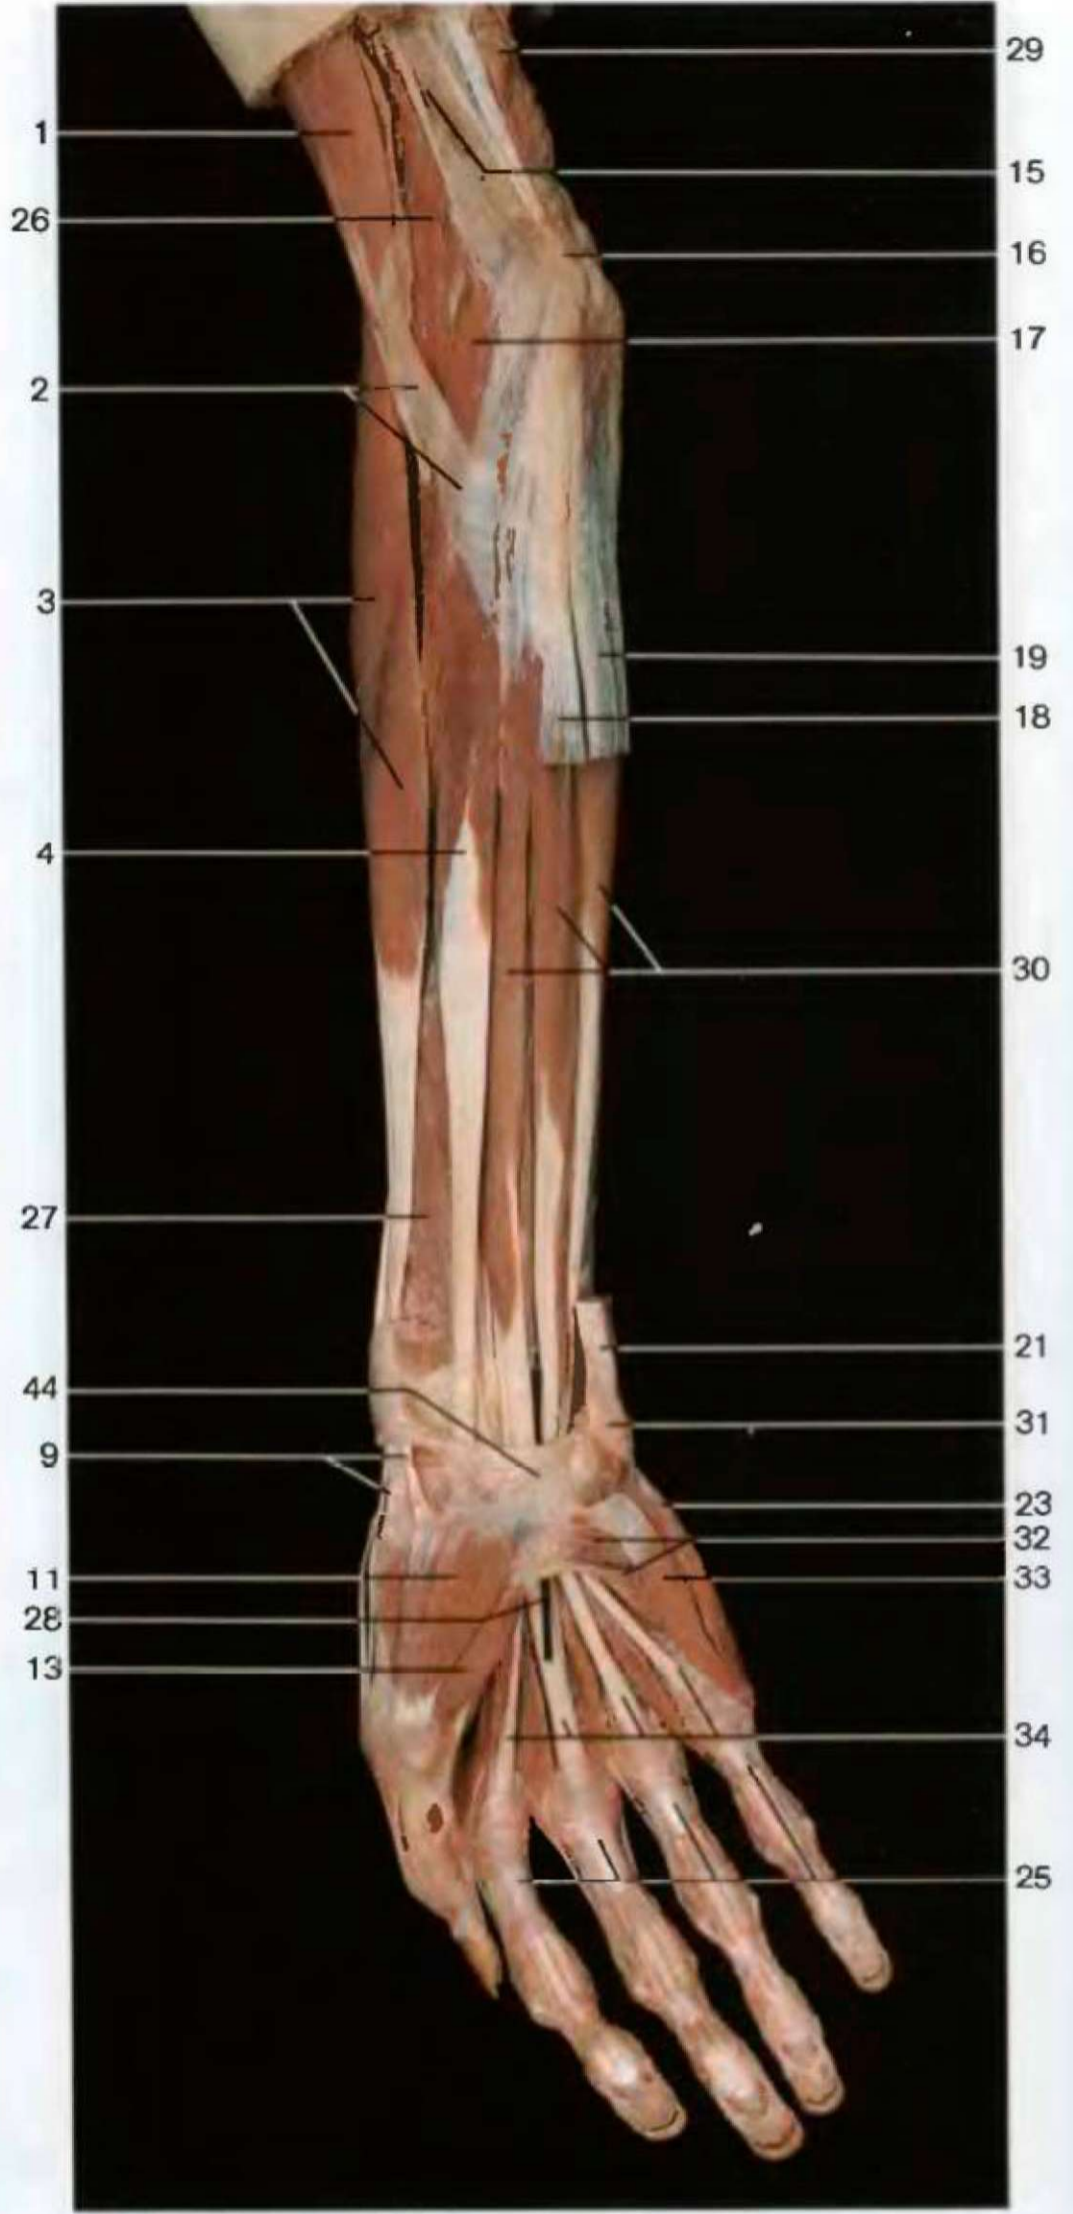

Мышцы предплечья

Мышцы предплечья, поверхностный слой (вид спереди).
Длинная ладонная мышца и локтевой сгибатель кисти удалены

1 Двуглавая мышца плеча	12 Ладонный апоневроз
2 Апоневроз двуглавой мышцы	13 Поверхностная головка короткого сгибателя большого пальца
3 Плече-лучевая мышца	14 Сухожилие длинного сгибателя большого пальца
4 Лучевой сгибатель кисти	15 Медиальная межмышечная перегородка
5 Лучевая артерия	16 Медиальный надмыщелок плечевой кости
6 Поверхностный сгибатель пальцев кисти	17 Плечевая головка круглого пронатора
7 Срединный нерв	18 Длинная ладонная мышца
8 Передняя плечевая фасция и сухожилие длинной ладонной мышцы	19 Локтевой сгибатель кисти
9 Сухожилие длинной, отводящей большой палец, мышцы	20 Локтевая артерия
10 Сухожилие короткого разгибателя большого пальца	21 Сухожилие локтевого сгибателя кисти
11 Короткая, отводящая большой палец, мышца	22 Короткая ладонная мышца

1 M. biceps brachii	13 M. flexor pollicis brevis — caput superf.
2 Aponeurosis m. bicipitis brachii — lacertus fibrosus	14 Tendo m. flexoris pollicis longi
3 M. brachioradialis	15 Septum intermusculare brachii med.
4 M. flexor carpi radialis	16 Epicondylus med. humeri
5 A. radialis	17 M. pronator teres — caput humerale
6 M. flexor digitorum superf.	18 M. palmaris longus
7 N. medianus	19 M. flexor carpi ulnaris
8 Tendo m. palmaris longi et fascia antebrachii	20 A. ulnaris
9 Tendo m. abductoris pollicis longi	21 Tendo m. flexoris carpi ulnaris
10 Tendo m. extensoris pollicis brevis	22 M. palmaris brevis
11 M. abductor pollicis brevis	
12 Aponeurosis palmaris