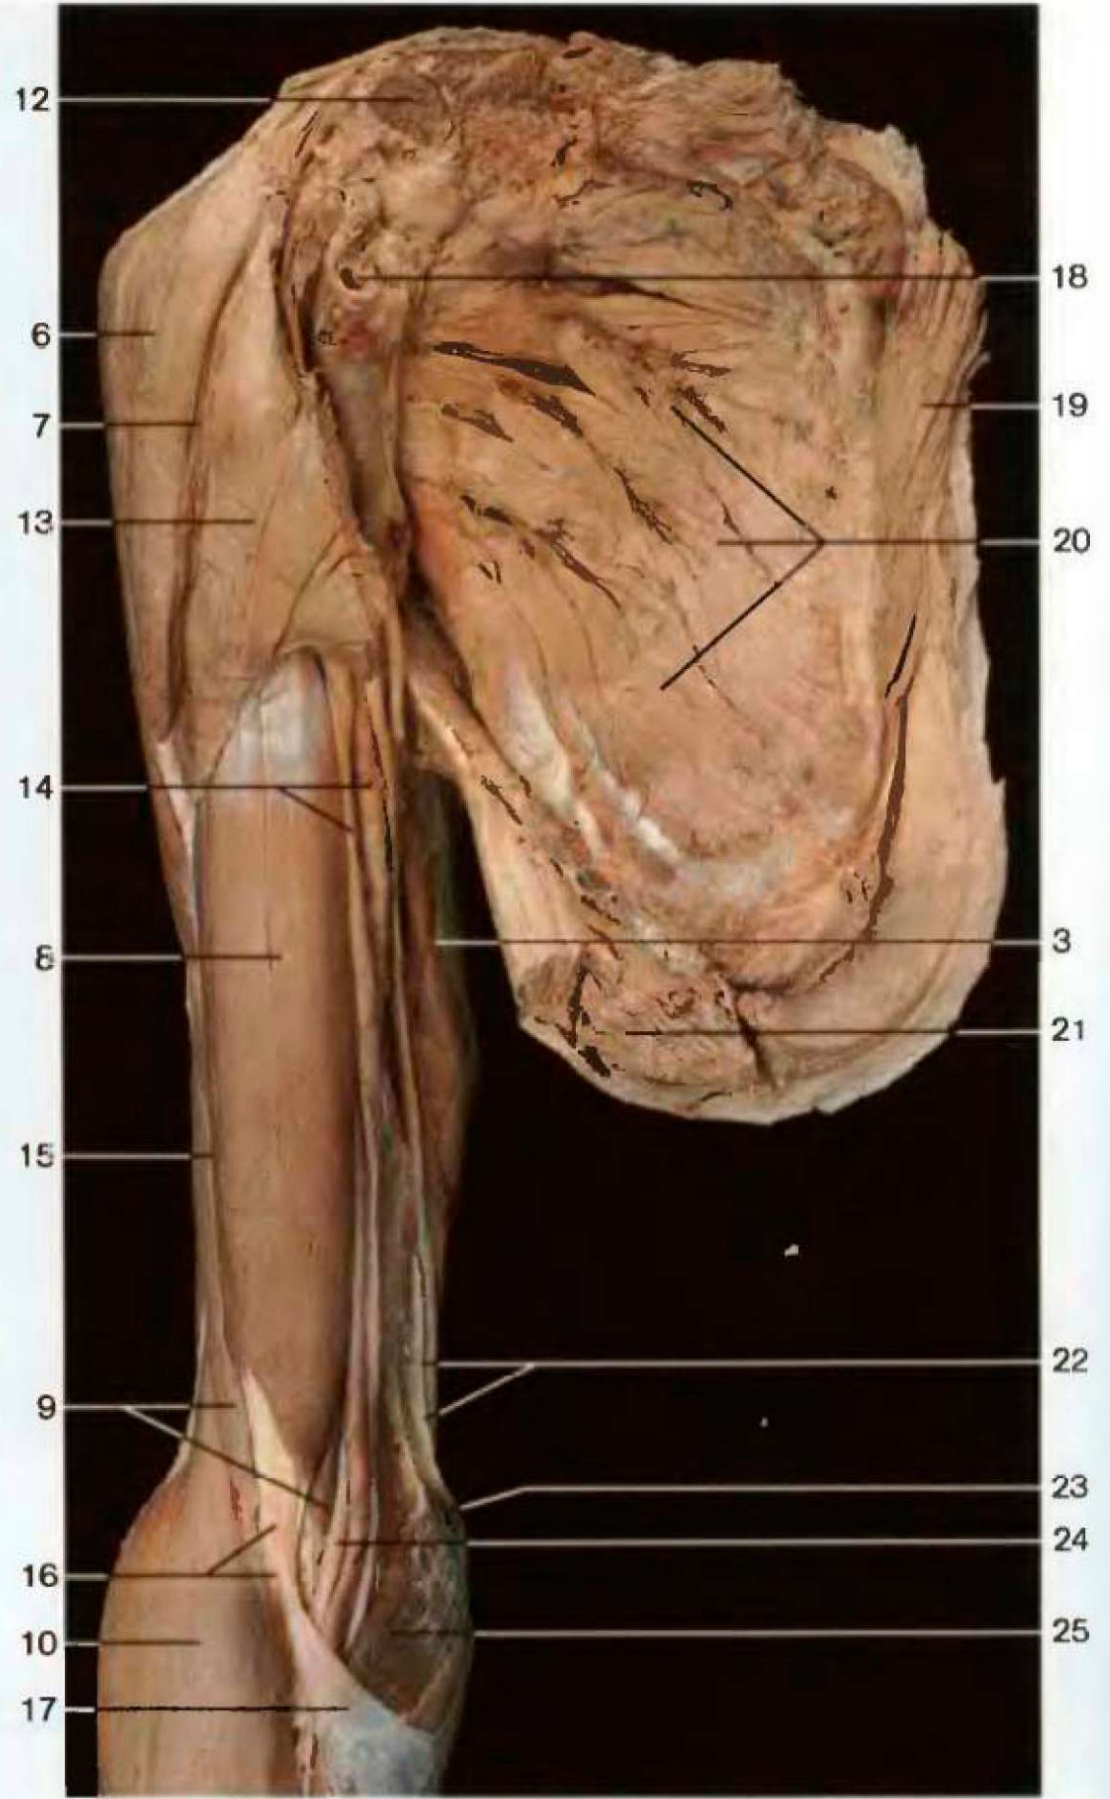

Мышцы правого плеча (вид сбоку)

Мышцы правого плеча (вид спереди). Рука, лопатка и прикрепляющиеся к ним мышцы отделены от туловища

Рисунок, иллюстрирующий расположение мышц-сгибателей и разгибателей плеча и их воздействие на плечевой сустав. А – ось; стрелки – направление движения; красный – сгибание; черный – разгибание

Мышцы-сгибатели правого плеча (вид спереди).
Часть двуглавой мышцы плеча удалена. Стрелка:
сухожилие длинной головки двуглавой мышцы плеча

- | | |
|---|---|
| 1 Акромиальная часть дельтовидной мышцы (центральные волокна) | 18 Подкрыльцовая артерия |
| 2 Лопаточная часть дельтовидной мышцы (задние волокна) | 19 Большая ромбовидная мышца |
| 3 Трехглавая мышца плеча | 20 Подлопаточная мышца |
| 4 Сухожилие трехглавой мышцы плеча | 21 Широчайшая мышца спины (рассечена) |
| 5 Локтевой отросток | 22 Срединная межмышечная перегородка |
| 6 Ключичная часть дельтовидной мышцы (передние волокна) | 23 Медиальный надмышелок плечевой кости |
| 7 Дельтовидно-грудная борозда | 24 Плечевая артерия и срединный нерв |
| 8 Двуглавая мышца плеча | 25 Круглый пронатор |
| 9 Плечевая мышца | 26 Сухожилие короткой головки двуглавой мышцы плеча |
| 10 Плече-лучевая мышца | 27 Ключовидно-плечевая мышца |
| 11 Длинный лучевой разгибатель кисти | 28 Дистальная часть двуглавой мышцы плеча |
| 12 Ключица (рассечена) | 29 Большая круглая мышца |
| 13 Большая грудная мышца | 30 Длинная головка трехглавой мышцы плеча |
| 14 Срединная межмышечная перегородка с сосудами и нервами | 31 Медиальная головка трехглавой мышцы плеча |
| 15 Боковая межмышечная перегородка | 32 Лучевая кость |
| 16 Сухожилие двуглавой мышцы плеча | 33 Локтевая кость |
| 17 Апоневроз двуглавой мышцы | 34 Лопатка |