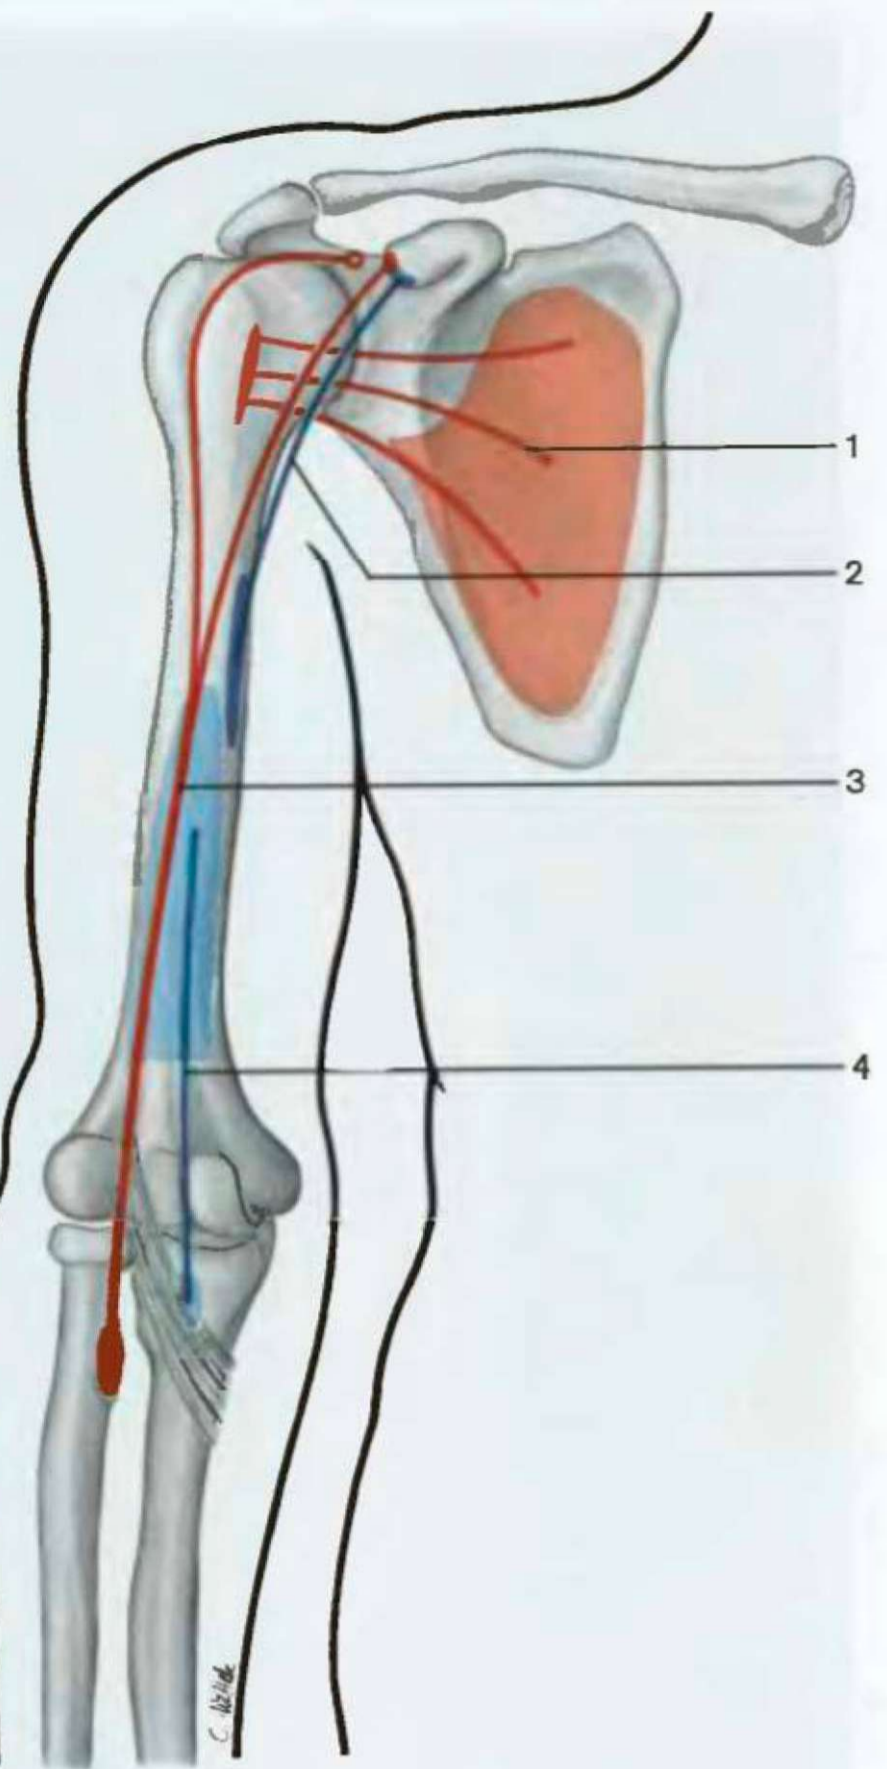

Мышцы правого плеча (вид сбоку)

Мышцы правого плеча (вид спереди). Рука, лопатка и прикрепляющиеся к ним мышцы отделены от туловища

Рисунок, иллюстрирующий расположение мышц-сгибателей и разгибателей плеча и их воздействие на плечевой сустав. А – ось; стрелки – направление движения; красный – сгибание; черный – разгибание

Мышцы-сгибатели правого плеча (вид спереди).
Часть двуглавой мышцы плеча удалена. Стрелка:
сухожилие длинной головки двуглавой мышцы плеча

- | | |
|---|---|
| 1 Акромиальная часть дельтовидной мышцы (центральные волокна) | 18 Подкрыльцовая артерия |
| 2 Лопаточная часть дельтовидной мышцы (задние волокна) | 19 Большая ромбовидная мышца |
| 3 Трехглавая мышца плеча | 20 Подлопаточная мышца |
| 4 Сухожилие трехглавой мышцы плеча | 21 Широчайшая мышца спины (рассечена) |
| 5 Локтевой отросток | 22 Срединная межмышечная перегородка |
| 6 Ключичная часть дельтовидной мышцы (передние волокна) | 23 Медиальный надмышелок плечевой кости |
| 7 Дельтовидно-грудная борозда | 24 Плечевая артерия и срединный нерв |
| 8 Двуглавая мышца плеча | 25 Круглый пронатор |
| 9 Плечевая мышца | 26 Сухожилие короткой головки двуглавой мышцы плеча |
| 10 Плече-лучевая мышца | 27 Ключовидно-плечевая мышца |
| 11 Длинный лучевой разгибатель кисти | 28 Дистальная часть двуглавой мышцы плеча |
| 12 Ключица (рассечена) | 29 Большая круглая мышца |
| 13 Большая грудная мышца | 30 Длинная головка трехглавой мышцы плеча |
| 14 Срединная межмышечная перегородка с сосудами и нервами | 31 Медиальная головка трехглавой мышцы плеча |
| 15 Боковая межмышечная перегородка | 32 Лучевая кость |
| 16 Сухожилие двуглавой мышцы плеча | 33 Локтевая кость |
| 17 Апоневроз двуглавой мышцы | 34 Лопатка |