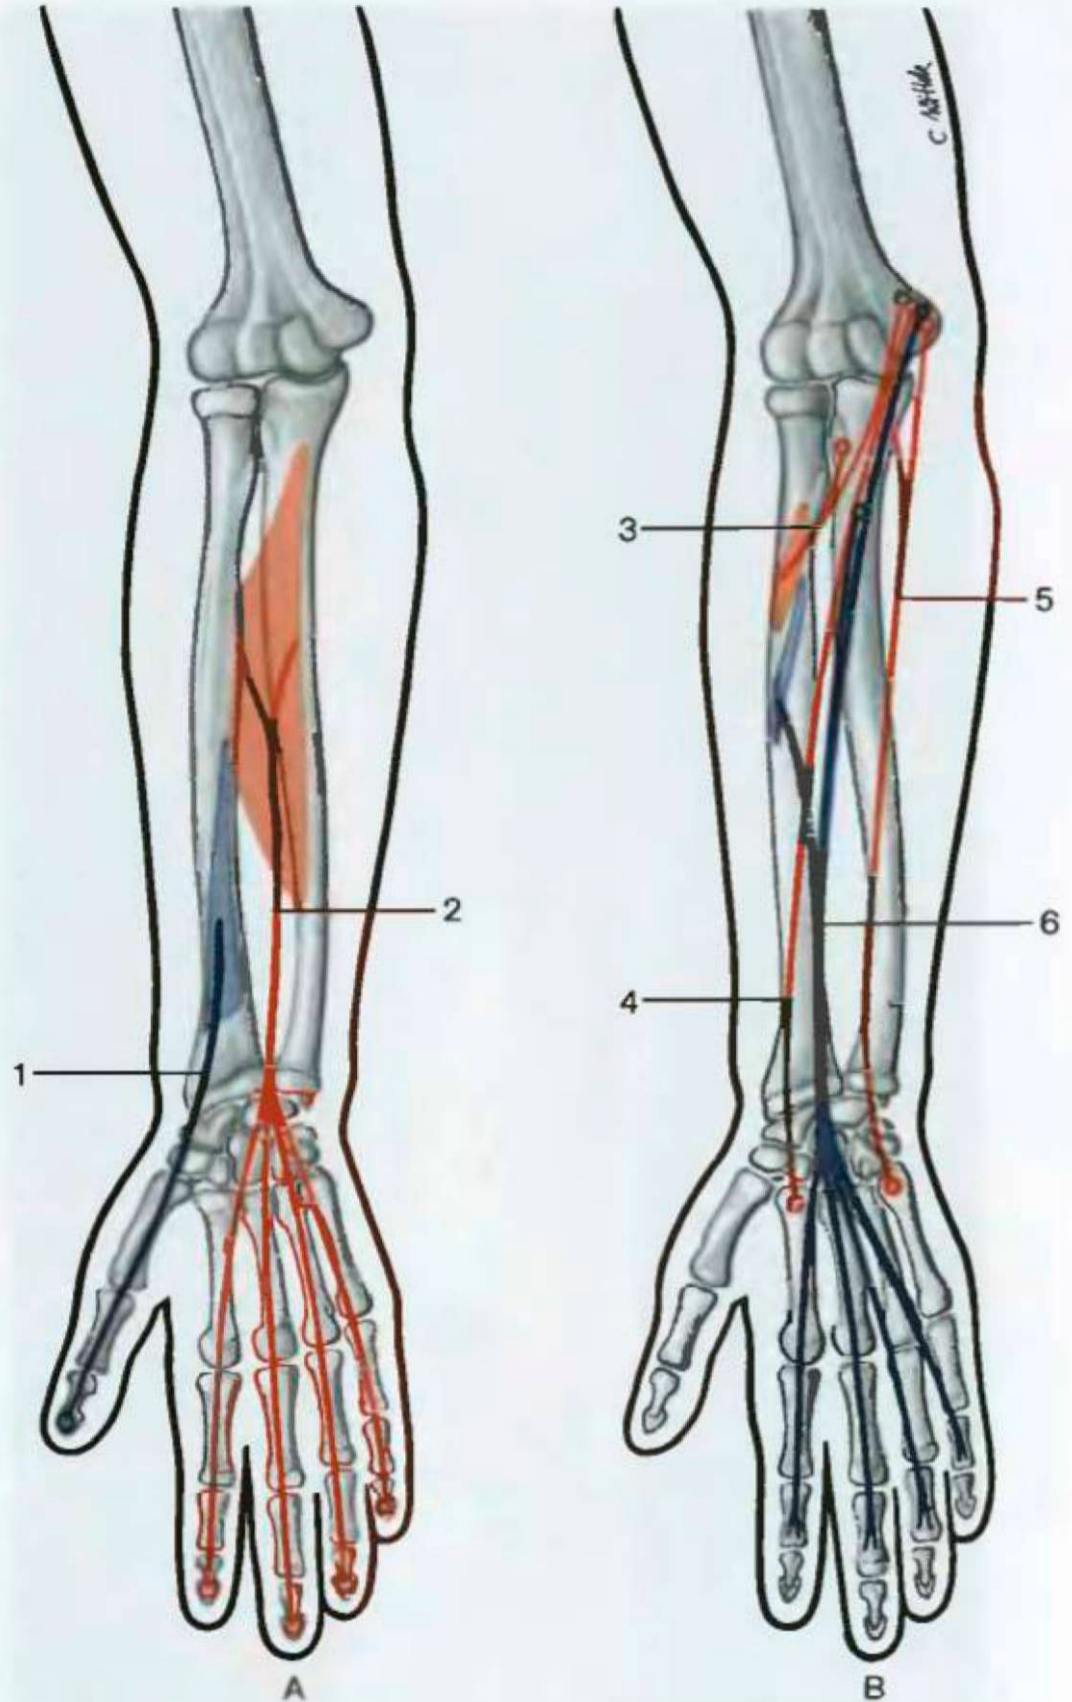

Расположение сгибателей предплечья и пальцев (схема)

А Глубокий слой
В Поверхностный слой

1. △
2. 1 Длинный сгибатель большого пальца (голубой)
   - 2 Глубокий сгибатель пальцев (красный)
   - 3 Крутой пронатор (красный)
   - 4 Лучевой сгибатель кисти (красный)
   - 5 Локтевой сгибатель кисти (красный)
   - 6 Поверхностный сгибатель пальцев (голубой)

- 1 M. flexor pollicis longus
- 2 M. flexor digitorum prof.
- 3 M. pronator teres
- 4 M. flexor carpi radialis
- 5 M. flexor carpi ulnaris
- 6 M. flexor digitorum superf.

- 23 M. abductor digiti minimi
- 24 Fasciculi transversi aponeurosis palmaris
- 25 Vagina fibrosa digitorum
- 26 M. brachialis
- 27 M. flexor pollicis longus
- 28 Canalis carpi
- 29 M. triceps brachii
- 30 M. flexor digitorum superf.
- 31 Os pisiforme
- 32 M. opponens digiti minimi
- 33 M. flexor digiti minimi brevis
- 34 Tendines m. flexoris digitorum superf.

- 35 M. supinator
- 36 Radius et m. extensor carpi radialis brevis
- 37 M. flexor pollicis longus
- 38 Tendin. flexoris carpi ulnaris
- 39 M. pronator teres
- 40 M. flexor digitorum prof.
- 41 Mm. lumbricales
- 42 Tendines m. flexoris digitorum prof.
- 43 Tendines m. flexoris digitorum prof.
- 44 Retinaculum flexorum