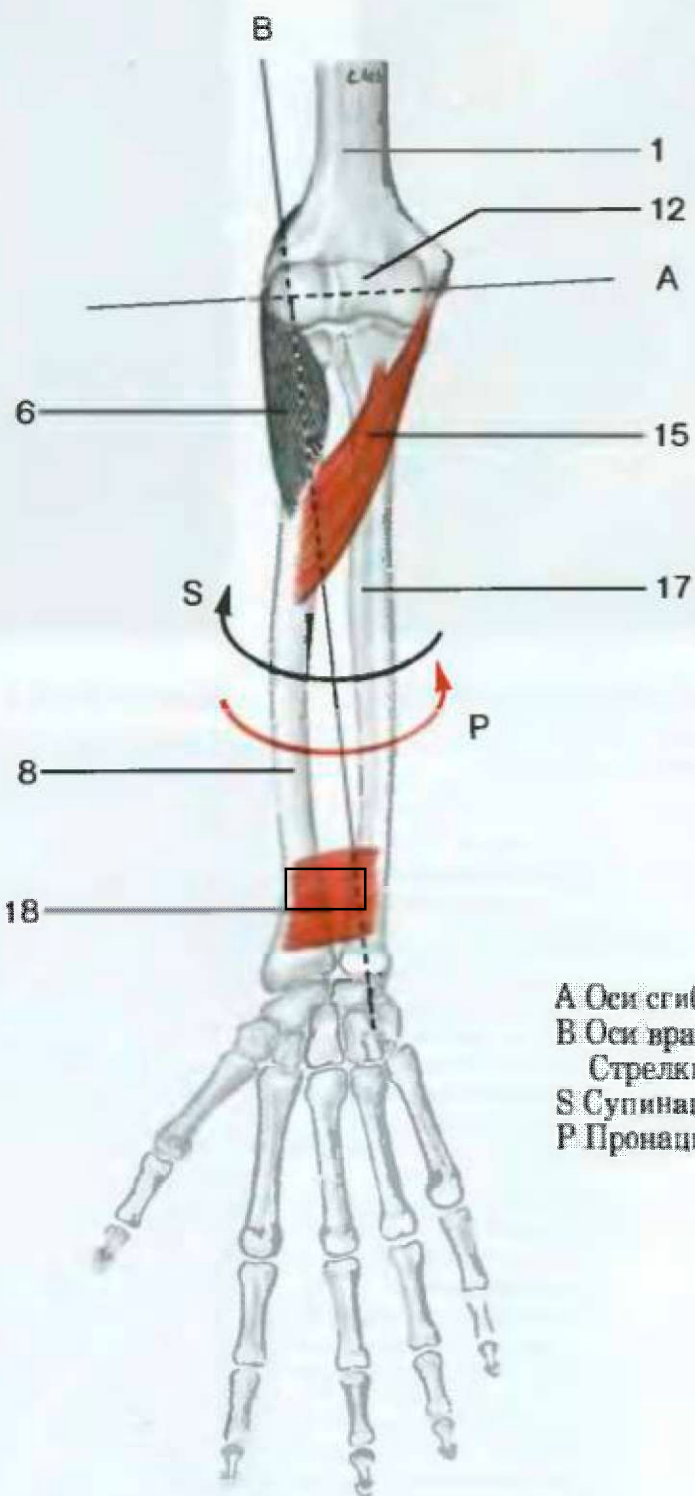

1. A Оси сгибания и разгибания
   B Оси вращения
   Стрелки:
   S Супинация
   P Пронация

Схема, иллюстрирующая две оси движений локтевого сустава