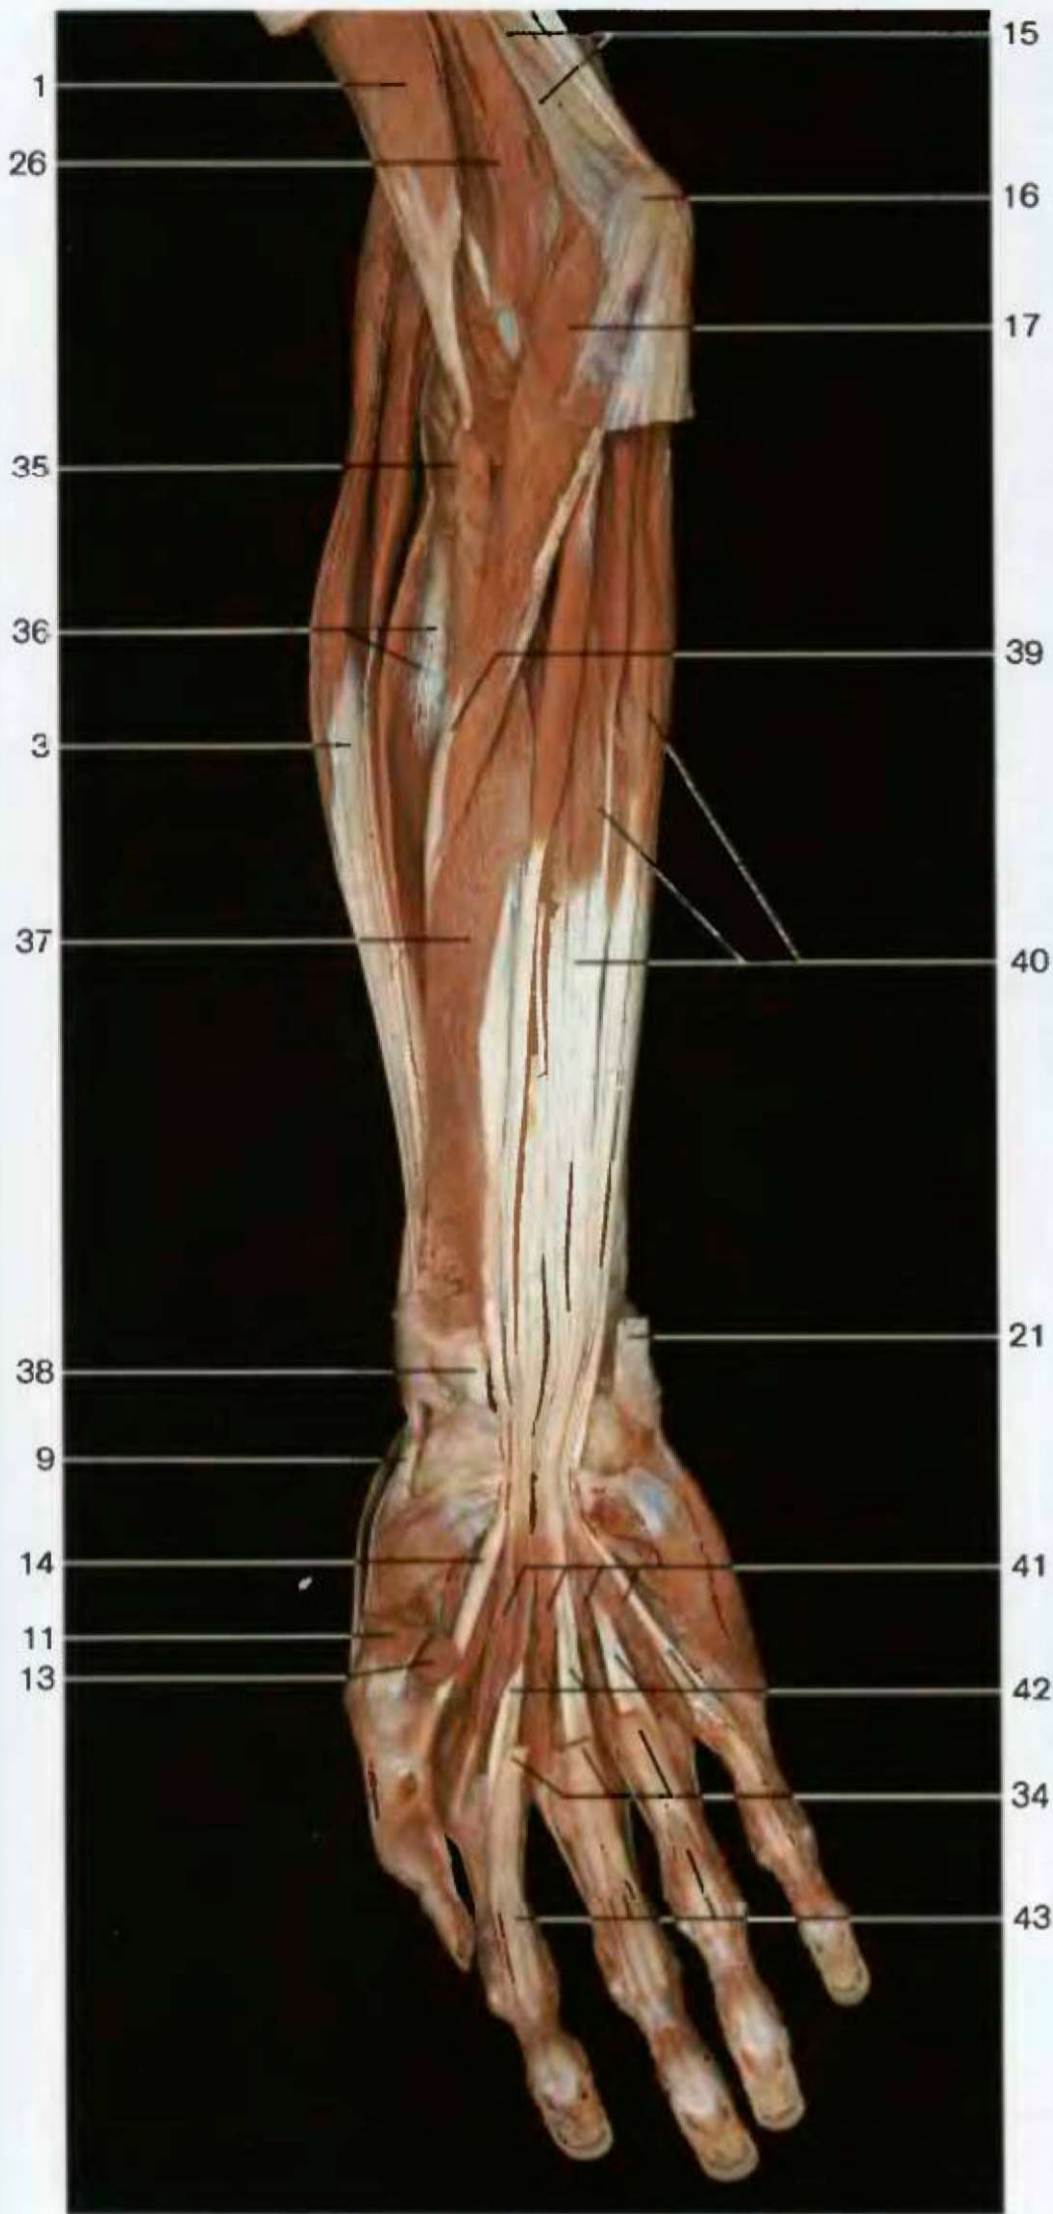

Мышцы предплечья, средний слой (вид спереди). Длинная ладонная мышца, лучевой и локтевой сгибатели кисти удалены. Общая связка сгибателей рассечена

23 Отводящая мышца мизинца	35 Супинатор
24 Поперечные пучки ладонного апоневроза	36 Короткий лучевой разгибатель кисти
25 Сухожилие влагалища сгибателя пальцев	37 Длинный сгибатель большого пальца
26 Плечевая мышца	38 Сухожилие лучевого сгибателя кисти
27 Длинный сгибатель большого пальца	39 Крутой пронатор (прикрепление к лучевой кости)
28 Запястный туннель (зонд)	40 Глубокий сгибатель пальцев
29 Трехглавая мышца плеча	41 Червеобразные мышцы
30 Поверхностный сгибатель пальцев	42 Сухожилие глубокого сгибателя пальцев
31 Горбовидная кость	43 Сухожилие глубокого сгибателя пальцев, проходящее через рассеченное сухожилие поверхностного разгибателя пальцев
32 Противопологающая мышца мизинца	44 Общая связка сгибателей
33 Короткий сгибатель мизинца	
34 Сухожилие поверхностного сгибателя пальцев